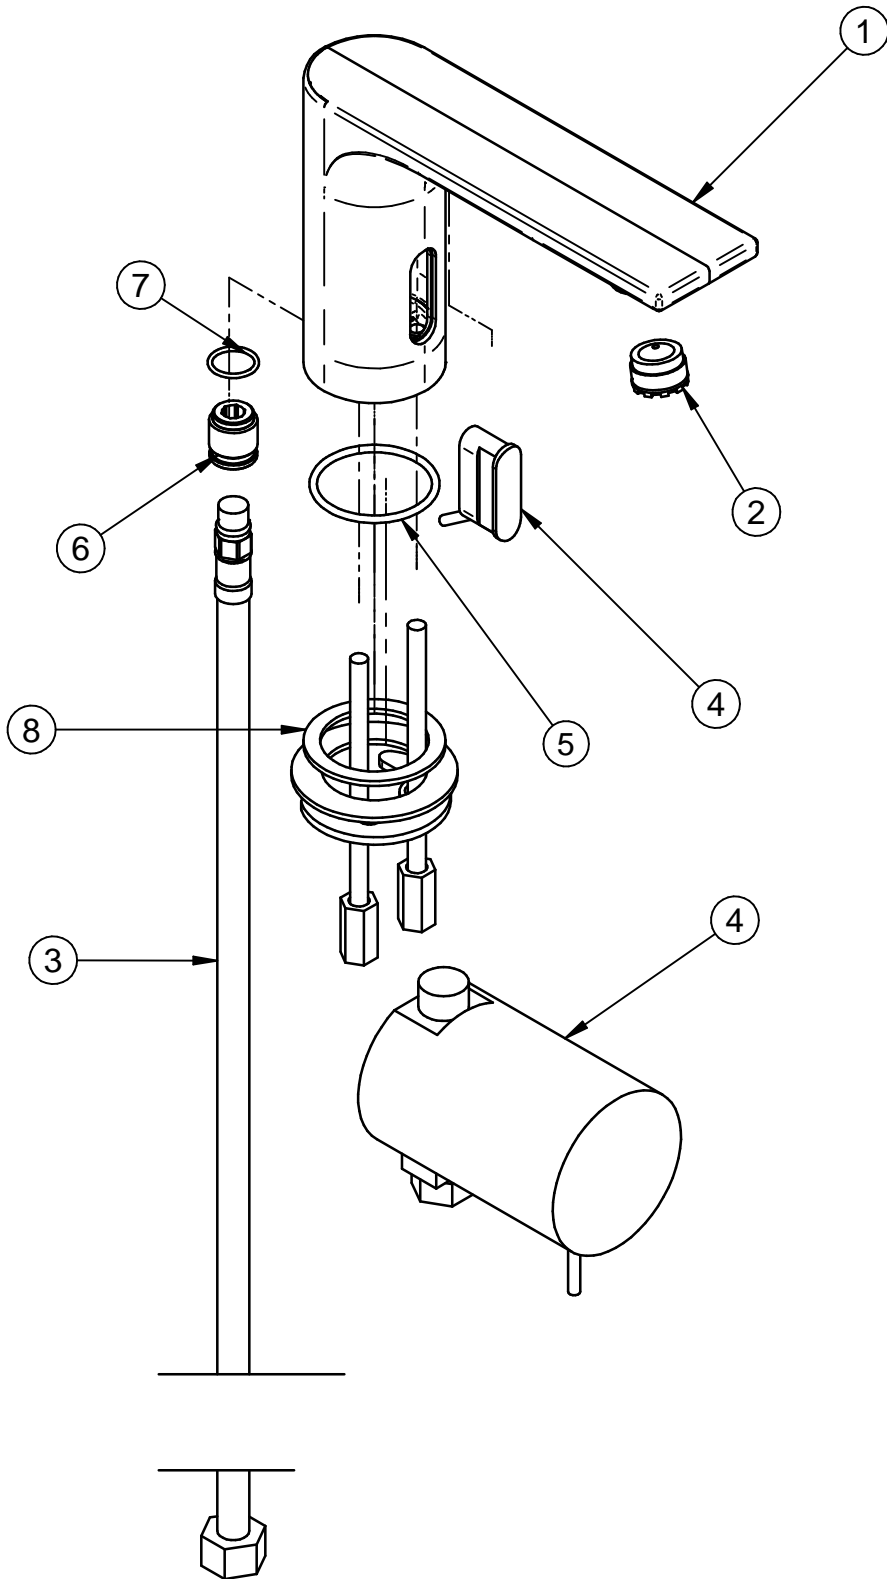

Pos.	Codice	Q.ta'
1	RYIT2210CC15	1
2	RTAE158ZZ	1
3	RTFL360ZZ	1
4	RTEL024ZZ	1
5	RTGO475ZZ	1
6	RYIT0912ZZ03	1
7	RTGO165ZZ	1
8	RTRR240ZZ	1

0	09/11/2018	Emissione	manupe		
---	------------	-----------	--------	--	--

PARTI DI RICAMBIO/ PARTS LIST	oggetto/title: Lavabo elettronico RAN			
	SERIE: RAN	<b>treeemme</b> RUBINETTERIE	Via E. Mattei, 10 53041 Asiano (SI) ITALY Tel. 0577/718293 - Fax 0577/719350 www.rubinetterie3m.it	Cod. Art. IT2215CCZZZZ_E01