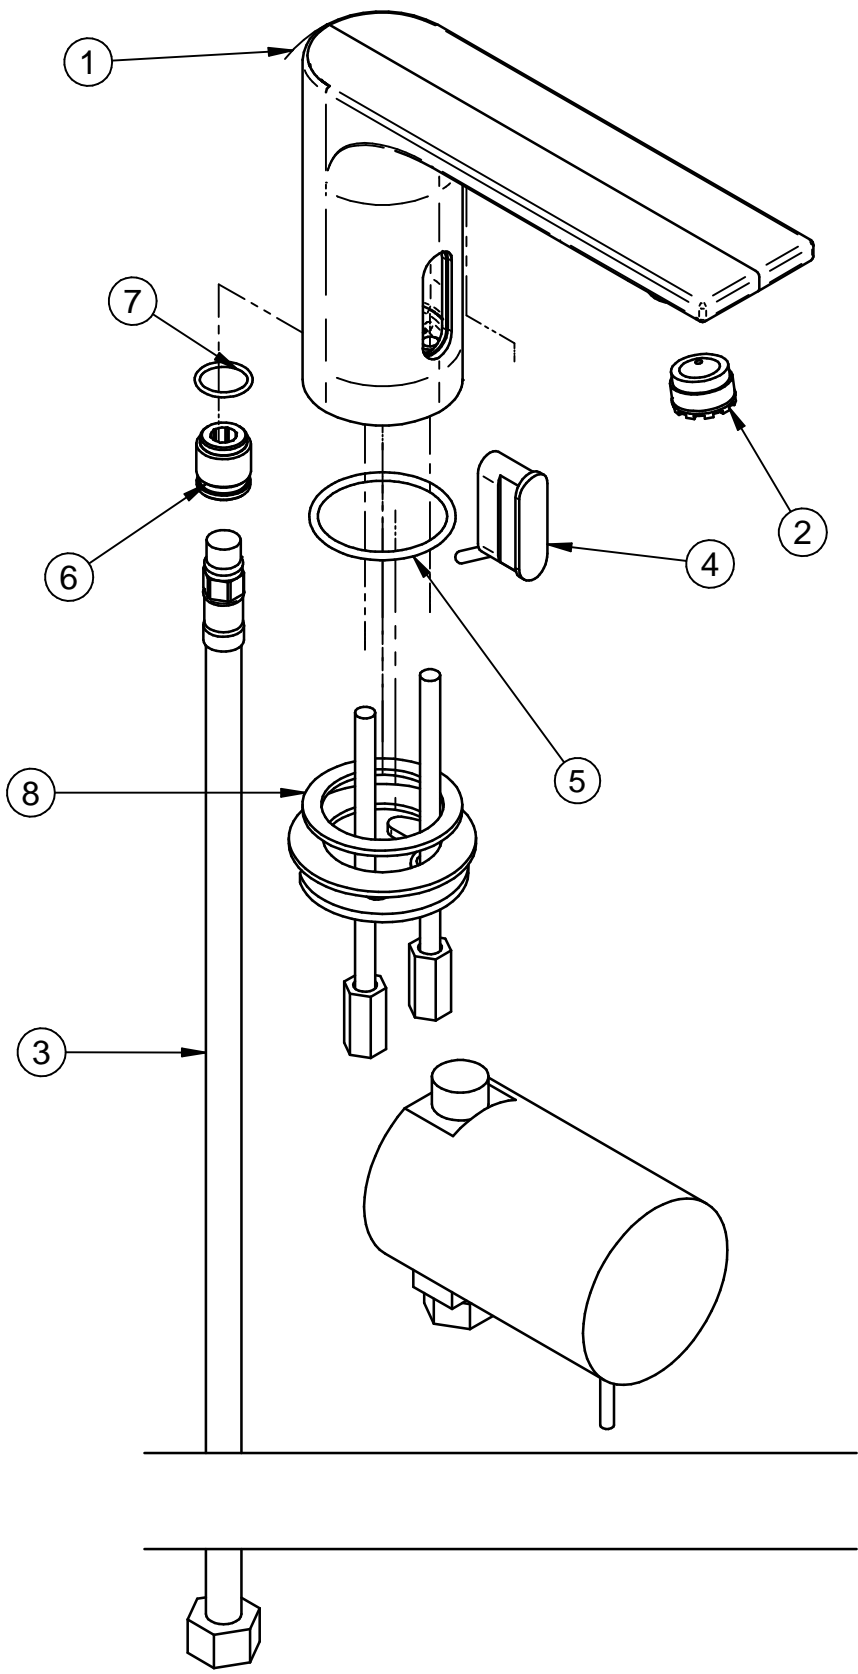

Pos.	Codice	Q.ta'
1	RYIT2210CC15	1
2	RTAE158ZZ	1
3	RTFL360ZZ	1
4	RTEL024ZZ	1
5	RTGO475ZZ	1
6	RYIT0912ZZ03	1
7	RTGO165ZZ	1
8	RTTR240ZZ	1

0	04/09/2020	Emissione	MD		
Rev.	Data/Date	Descrizione/Description	Disegnato/ Drawned	Controllato/ Checked	Approvato/ Approved

PARTI DI RICAMBIO/ PARTS LIST	oggetto/title: Lavabo elettronico RAN	
	treeemme RUBINETTERIE Via E. Mattei, 10 53041 Asiano (SI) ITALY Tel. 0577/718293 - Fax 0577/719350 www.rubinetterie3m.it	Cod. Art. IT2215CCZZEL_E01
SERIE: RAN		