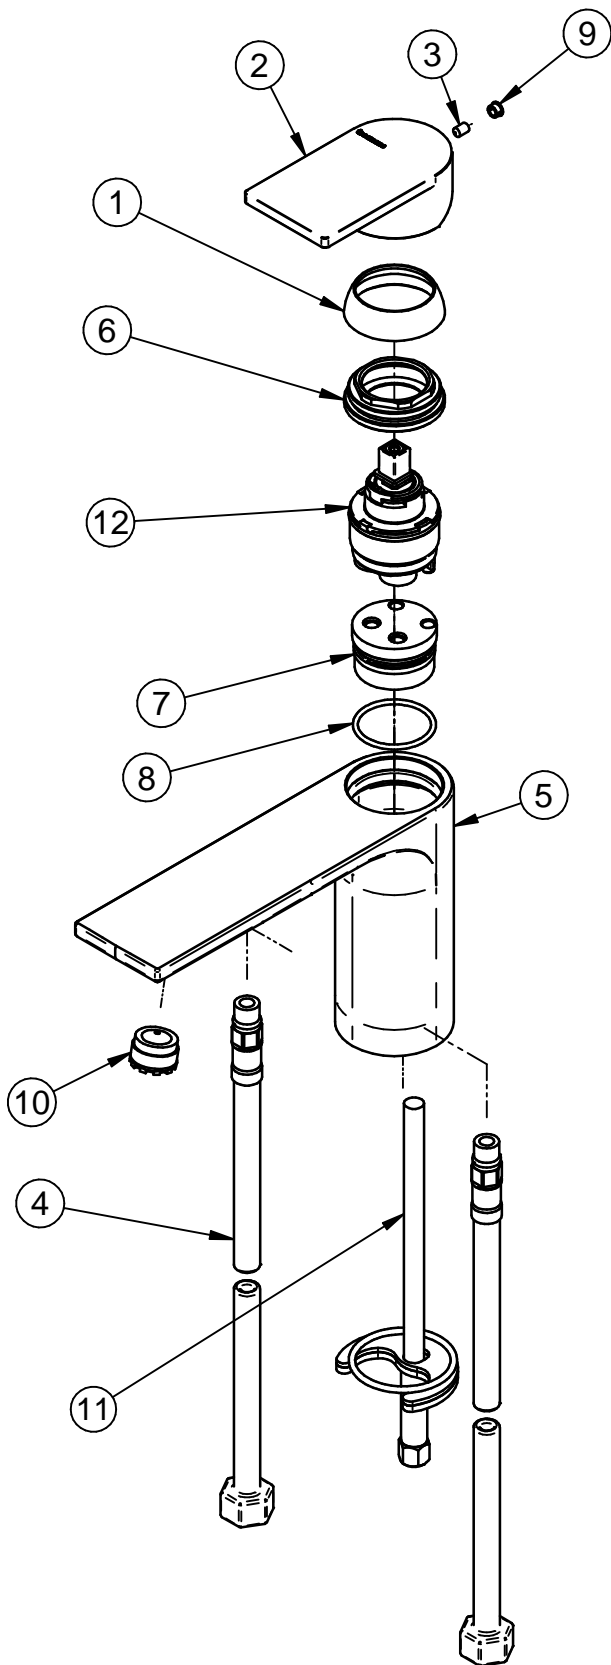

Pos.	Codice	Q.ta'
1	RYIT5805CC27	1
2	RZIT2210CC30	1
3	RTVI102ZZ	1
4	RTFL302ZZ	2
5	RYIT2210CC01	1
6	RYIT5410ZZ03	1
7	RTCR149ZZ	1
8	RTGO389ZZ	1
9	RTTA106CC	1
10	RTAE158ZZ	1
11	RTTR217ZZ	1
12	RTVT167ZZ	1

0	14/07/2015	Emissione	massma		
Rev.	Data/Date	Descrizione/Description	Disegnato/ Drawned	Controllato/ Checked	Approvato/ Approved

PARTI DI RICAMBIO/ PARTS LIST	oggetto/title: Lavabo completo RAN			
	tremme RUBINETTERIE Via E. Mattei, 10 53041 Asiano (SI) ITALY Tel. 0577/718293 - Fax 0577/719350 www.rubinetterie3m.it			Cod. Art. IT2211CCRZZ