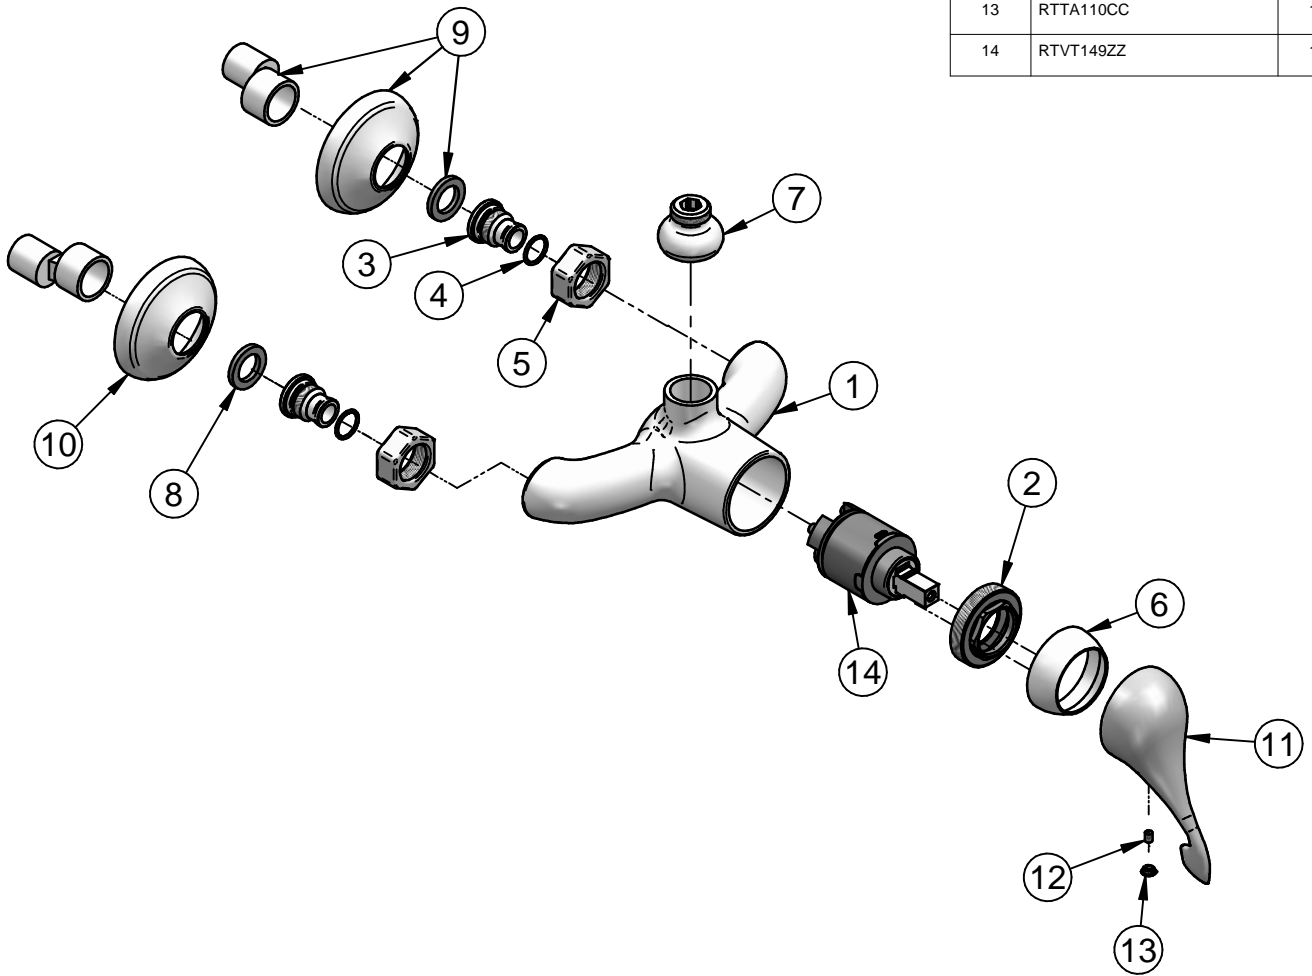

Pos.	Code	Qt.
1	RYIT2130CC01	1
2	RYIT2100ZZ05	1
3	RYIT0500ZZ25	2
4	RTGO165ZZ	2
5	RTCA103CC	2
6	RYIT2100CC24	1
7	RYIT2106CC05	1
8	RTGF170ZZ	2
9	RTEC102CC	2
10	RYIT0800CC20	2
11	RYIT2100CC03	1
12	RTV1102ZZ	1
13	RTTA110CC	1
14	RTVT149ZZ	1

00	07/05/2020	Emissione	MD	-	-	-
Rev.	Data Date	Descrizione Description	Progettato Designed	Disegnato Drawn	Contr. Checked	Appr. Approved

DESCRIZIONE / DESCRIPTION
ESTERNO DOCCIA S/ SET DOCCIA PICCADILLY

CODICE ARTICOLO / ITEM CODE

IT2156CCPYZZ

PESO PARZIALE / PARTIAL WEIGHT

0,000 kg

RUBINETTERIE
treemme

Via E. Mattei, 10
53041 Asiano (SI) ITALY
Tel. 0577/718293 - Fax 0577/719350
www.rubinetterie3m.it

Le informazioni contenute nel disegno sono riservate. La diffusione, distribuzione e/o copiatura del documento o parte di esso da parte di qualsiasi soggetto è proibita, sia ai sensi dell'art. 616 c.p., che ai sensi del D.Lgs. n. 196/2003.
Information contained in this drawing are reserved. Any diffusion, distribution and/or copy of complete or part of this document by anyone is prohibited, according to art. 616 c.p., D.Lgs. n. 196/2003.