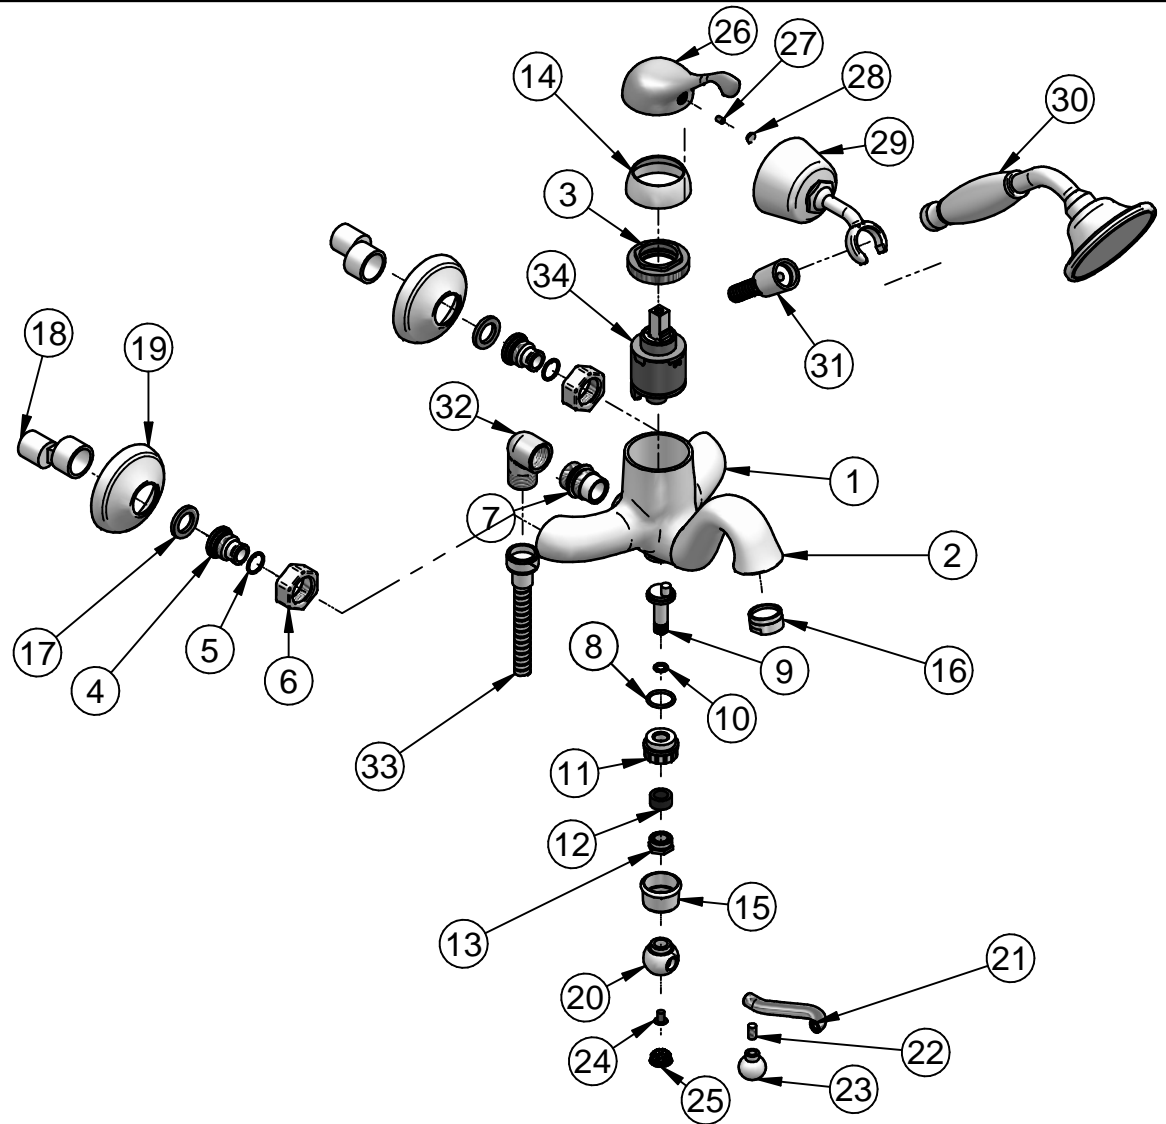

Pos.	Code	Qt.
1	RYIT2100CC01	1
2	RYIT2100CC02	1
3	RTCR126ZZ	1
4	RYIT0500ZZ25	2
5	RTGO165ZZ	2
6	RTCA103CC	2
7	RYIT2100CC36	1
8	RTGO363ZZ	2
9	RYIT0500ZZ14	1
10	RTGO257ZZ	1
11	RYIT2100ZZ13	1
12	RTGF113ZZ	1
13	RYIT0500ZZ11	1
14	RYIT2100CC24	1
15	RYIT2100CC16	1
16	RTRG106CC	1
17	RTGF170ZZ	2
18	RTEC102CC	2
19	RYIT0800CC20	2
20	RYIT2100CC17	1
21	RYIT2100CC20	1
22	RTVI115ZZ	1
23	RYIT2100CC21	1
24	RTVI110ZZ	1
25	RTPL102CC	1
26	RYIT2100CC03	1
27	RTVI102ZZ	1
28	RTTA110CC	1
29	RTGA 101CC	1
30	RTDO124CC	1
31	RTFL203CC	1
32	RTRC103CC	1
33	RTFL203CC-	1

00	07/05/2020	Emissione	MD	-	-	-
Rev.	Data Date	Descrizione Description	Progettato Designed	Disegnato Drawn	Contr. Checked	Appr. Approved
DESCRIZIONE / DESCRIPTION ESTERNO VASCA A MUTO PICCADILLY						
CODICE ARTICOLO / ITEM CODE IT2100CCPYZZ			treemme RUBINETTERIE Via E. Mattei, 10 53041 Asiano (SI) ITALY Tel. 0577/718293 - Fax 0577/719350 www.rubinetterie3m.it			
PESO PARZIALE / PARTIAL WEIGHT 0,000 kg						
Le informazioni contenute nel disegno sono riservate. La diffusione, distribuzione e/o copiatura del documento o parte di esso da parte di qualsiasi soggetto è proibita, sia ai sensi dell'art. 616 c.p., che ai sensi del D.Lgs. n. 196/2003. Information contained in this drawing are reserved. Any diffusion, distribution and/or copy of complete or part of this document by anyone is prohibited, according to art. 616 c.p., D.Lgs. n. 196/2003.						