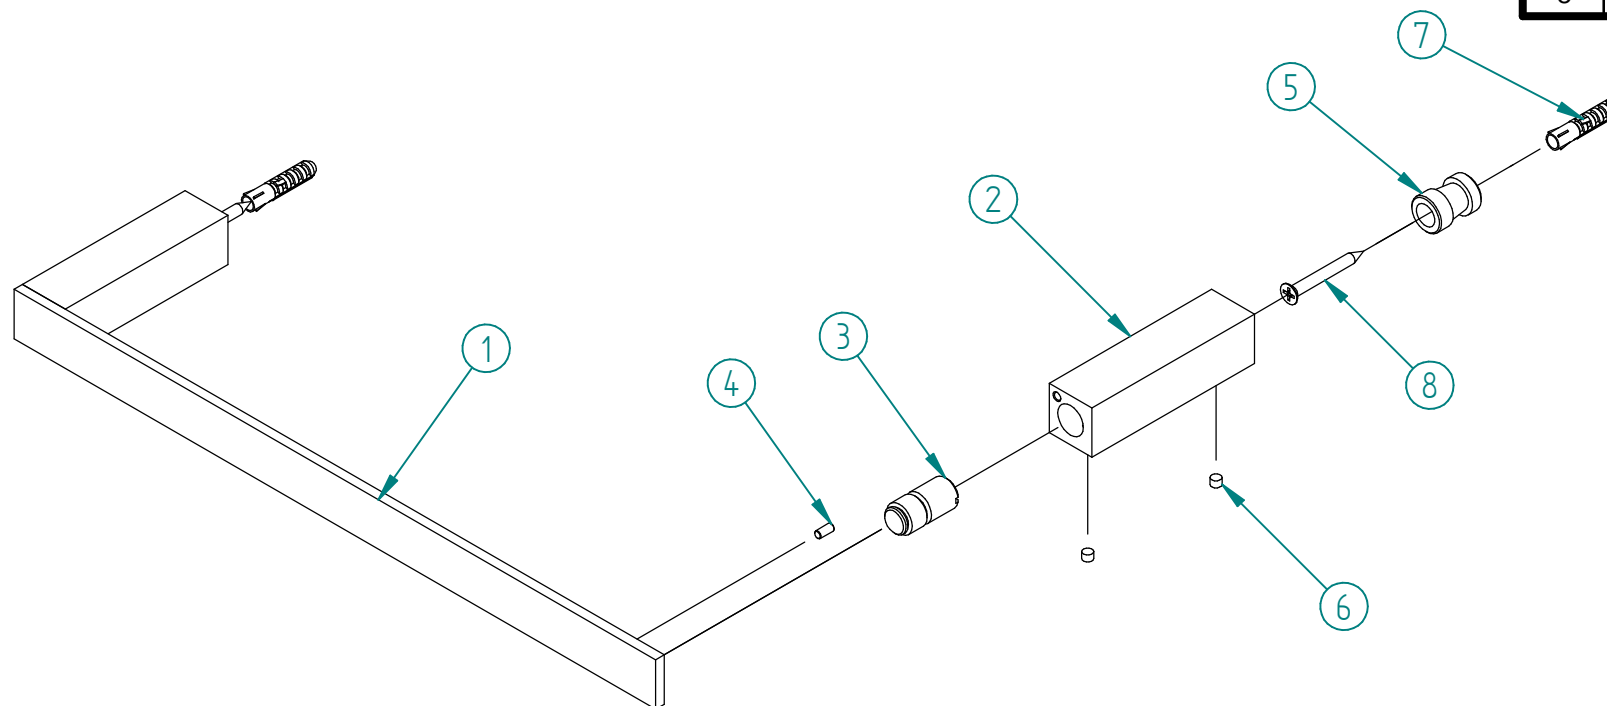

Pos.	Code	Qt.
1	RYIT1Z24CC02	1
2	RYIT1Z24CC01	2
3	RYIT1Z24NI03	2
4	RTSP338ZZ	2
5	RYIT1Z24NI05	2
6	RTVI116ZZ	4
7	RTVI117ZZ_2	2
8	RTVI117ZZ_1	2

00	16/10/2018	Emissione	MD			
Rev.	Data Date	Descrizione Description	Progettato Designed	Disegnato Drawn	Contr. Checked	Appr. Approved

DESCRIZIONE / DESCRIPTION <b>Porta salviette corto 300mm</b>		<b>RUBINETTERIE</b> <b>treemme</b>	Via E. Mattei, 10 53041 Asiano (SI) ITALY Tel. 0577/718293 - Fax 0577/719350 www.rubinetterie3m.it
CODICE ARTICOLO / ITEM CODE <b>IT1Z24CCZZZZ</b>			
PESO PARZIALE / PARTIAL WEIGHT 0,000 kg			
Le informazioni contenute nel disegno sono riservate. La diffusione, distribuzione e/o copiatura del documento o parte di esso da parte di qualsiasi soggetto è proibita, sia ai sensi dell'art. 616 c.p., che ai sensi del D.Lgs. n. 196/2003. Information contained in this drawing are reserved. Any diffusion, distribution and/or copy of complete or part of this document by anyone is prohibited, according to art. 616 c.p., D.Lgs. n. 196/2003.			