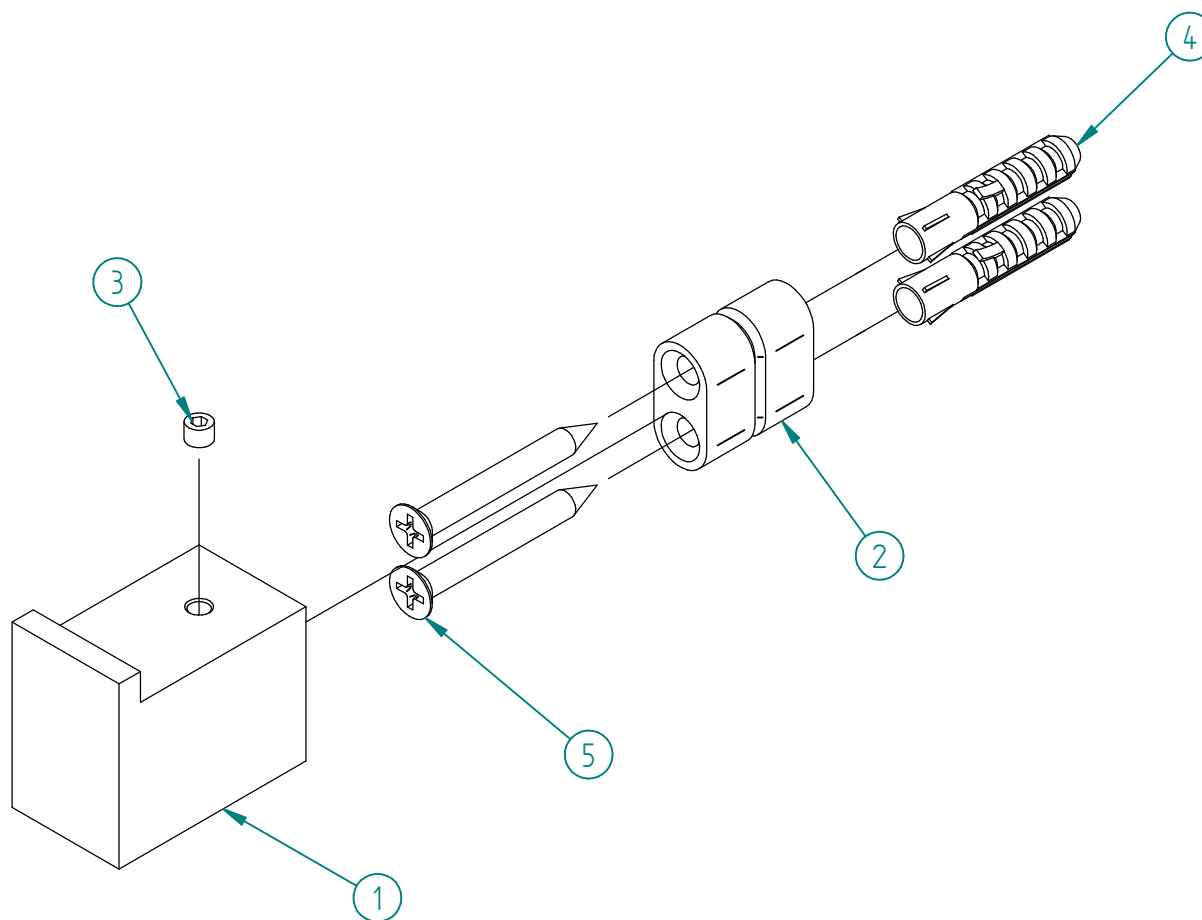

Pos.	Code	Qt.
1	RYIT1Z11CC01	1
2	RYIT1Z24NI04	1
3	RTVI116ZZ	1
4	RTVI117ZZ_2	2
5	RTVI117ZZ_1	2

00	16/10/2018	Emissione	MD			
Rev.	Data Date	Descrizione Description	Progettato Designed	Disegnato Drawn	Contr. Checked	Appr. Approved

DESCRIZIONE / DESCRIPTION Appendi abiti quadro		RUBINETTERIE treemme	Via E. Mattei, 10 53041 Asiano (SI) ITALY Tel. 0577/718293 - Fax 0577/719350 www.rubinetterie3m.it
CODICE ARTICOLO / ITEM CODE IT1Z11CCZZZZ			
PESO PARZIALE / PARTIAL WEIGHT 0,000 kg			