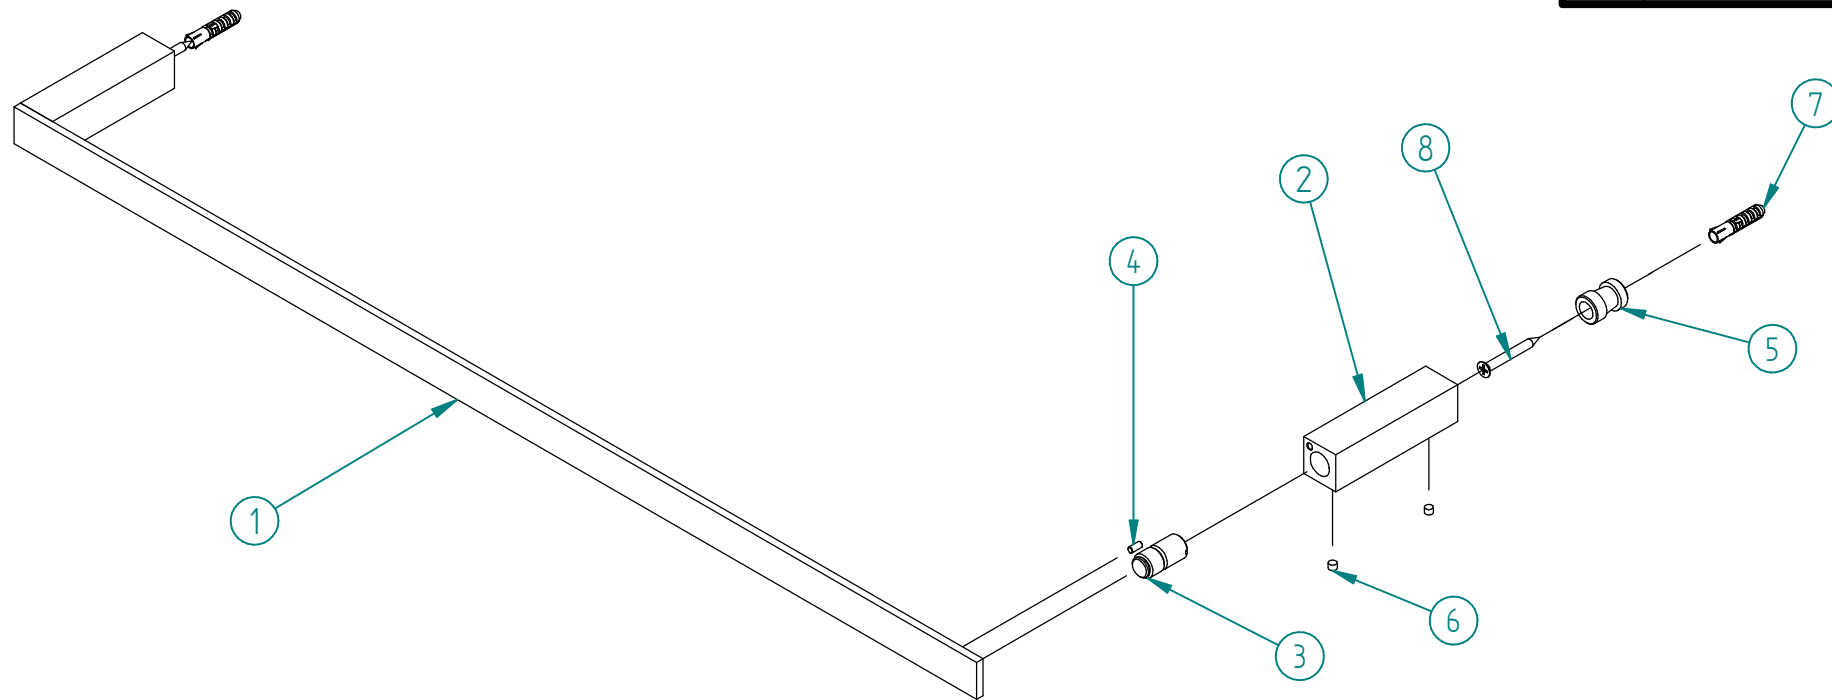

Pos.	Code	Qt.
1	RYIT1Z05CC01	1
2	RYIT1Z24CC01	2
3	RYIT1Z24NI03	2
4	RTSP338ZZ	2
5	RYIT1Z24NI05	2
6	RTVI116ZZ	4
7	RTVI117ZZ_2	2
8	RTVI117ZZ_1	2

00	16/10/2018	Emissione	MD			
Rev.	Data Date	Descrizione Description	Progettato Designed	Disegnato Drawn	Contr. Checked	Appr. Approved

DESCRIZIONE / DESCRIPTION Porta salviette lungo 600mm		RUBINETTERIE treemme	Via E. Mattei, 10 53041 Asiano (SI) ITALY Tel. 0577/718293 - Fax 0577/719350 www.rubinetterie3m.it
CODICE ARTICOLO / ITEM CODE IT1Z05CCZZZZ			
PESO PARZIALE / PARTIAL WEIGHT 0,000 kg			

Le informazioni contenute nel disegno sono riservate. La diffusione, distribuzione e/o copiatura del documento o parte di esso da parte di qualsiasi soggetto è proibita, sia ai sensi dell'art. 616 c.p., che ai sensi del D.Lgs. n. 196/2003.
Information contained in this drawing are reserved. Any diffusion, distribution and/or copy of complete or part of this document by anyone is prohibited, according to art. 616 c.p., D.Lgs. n. 196/2003.

Controllo MOD: 16/10/2018 04/11/2021 - m.matti
\\3M03\Ufficio Tecnico\Drawing files\IT\IT1Z\IT1Z05\IT1Z05CCZZZZ.asm