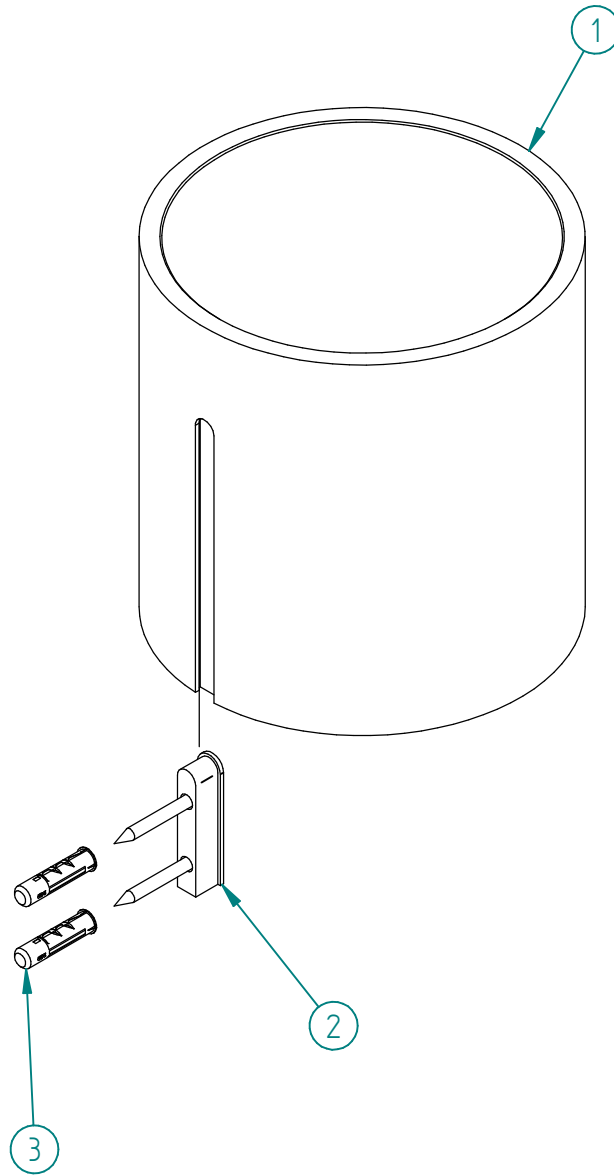

Pos.	Code	Qt.
1	RZIT1Z04BB02	1
2	RYIT1Z41NI01	1
3	RTVI270ZZ	2

00	17/10/2018	Emissione	MD	Errore: Nessuno	Disegnato	Contr.	Appr.
Rev.	Data	Descrizione	Progettato	Disegnato	Contr.	Appr.	
	Date	Description	Designed	Drawn	Checked	Approved	

DESCRIZIONE / DESCRIPTION
Bicchiere per doccia a muro alto completo

CODICE ARTICOLO / ITEM CODE
IT1Z04BBZZ12

PESO PARZIALE / PARTIAL WEIGHT
0,000 kg

RUBINETTERIE
treemme

Via E. Mattei, 10
53041 Asiano (SI) ITALY
Tel. 0577/718293 - Fax 0577/719350
www.rubINETTERIE3m.it