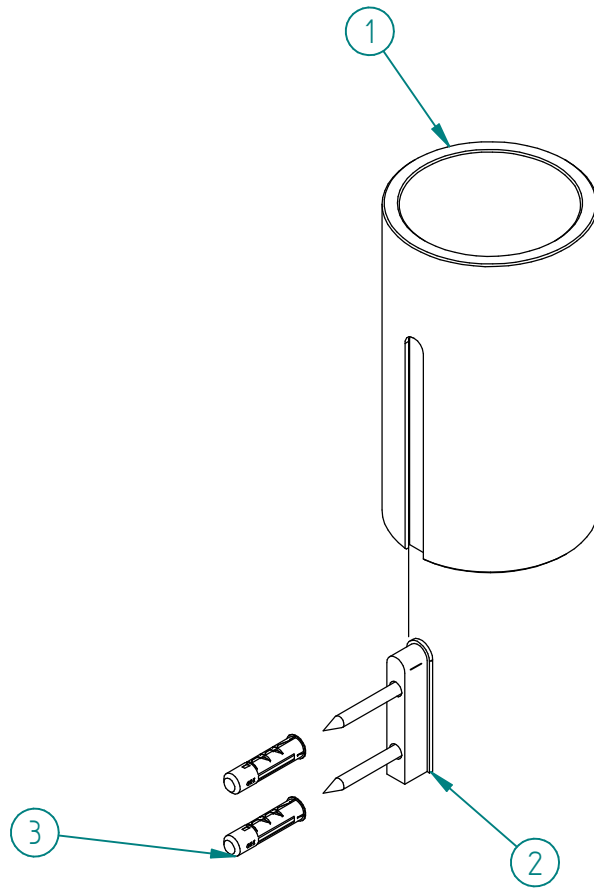

Pos.	Code	Qt.
1	RZIT1Z04BB01	1
2	RYIT1Z41NI01	1
3	RTVI270ZZ	2

00	17/10/2018	Emissione	MD			
Rev.	Data Date	Descrizione Description	Progettato Designed	Disegnato Drawn	Contr. Checked	Appr. Approved
DESCRIZIONE / DESCRIPTION Bicchiere da muro completo						
CODICE ARTICOLO / ITEM CODE IT1Z04BBZZ10			RUBINETTERIE treemme		Via E. Mattei, 10 53041 Asiano (SI) ITALY Tel. 0577/718293 - Fax 0577/719350 www.rubinetterie3m.it	
PESO PARZIALE / PARTIAL WEIGHT 0,000 kg						
Le informazioni contenute nel disegno sono riservate. La diffusione, distribuzione e/o copiatura del documento o parte di esso da parte di qualsiasi soggetto è proibita, sia ai sensi dell'art. 616 c.p., che ai sensi del D.Lgs. n. 196/2003. Information contained in this drawing are reserved. Any diffusion, distribution and/or copy of complete or part of this document by anyone is prohibited, according to art. 616 c.p., D.Lgs. n. 196/2003.						