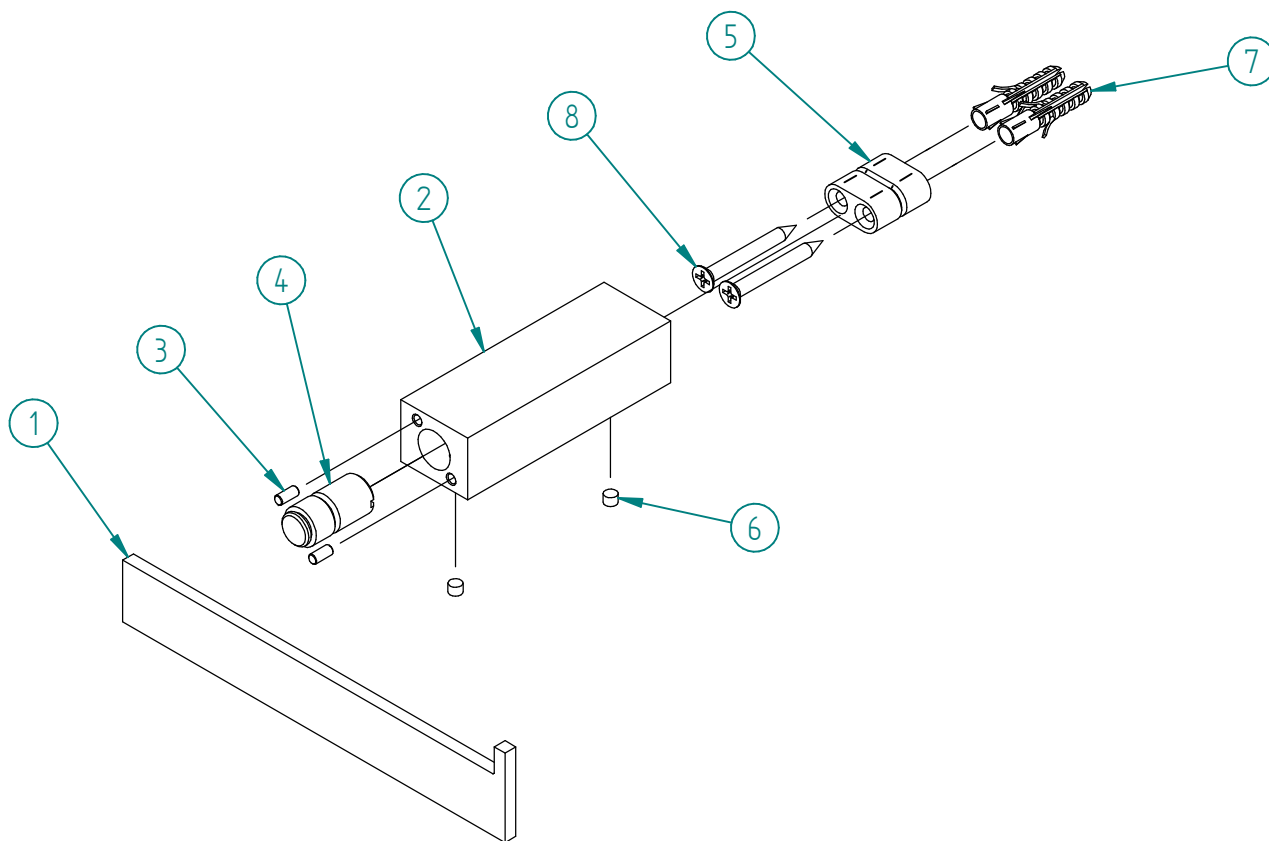

Pos.	Code	Qt.
1	RYIT1Z01CC02	1
2	RYIT1Z01CC01	1
3	RTSP338ZZ	2
4	RYIT1Z24NI03	1
5	RYIT1Z24NI04	1
6	RTVI116ZZ	2
7	RTVI117ZZ_2	2
8	RTVI117ZZ_1	2

00	16/10/2018	Emissione	MD			
Rev.	Data Date	Descrizione Description	Progettato Designed	Disegnato Drawn	Contr. Checked	Appr. Approved

DESCRIZIONE / DESCRIPTION Porta rotolo quadro		RUBINETTERIE 	Via E. Mattei, 10 53041 Asiano (SI) ITALY Tel. 0577/718293 - Fax 0577/719350 www.rubinetterie3m.it
CODICE ARTICOLO / ITEM CODE IT1Z01CCZZZZ			
PESO PARZIALE / PARTIAL WEIGHT 0,000 kg			

Controllo MOD: 16/10/2018 04/11/2021 - r.mattei
\\3M03\Ufficio Tecnico\Drawing files\IT\IT1Z\IT1Z01\IT1Z01CCZZZZ.dwg