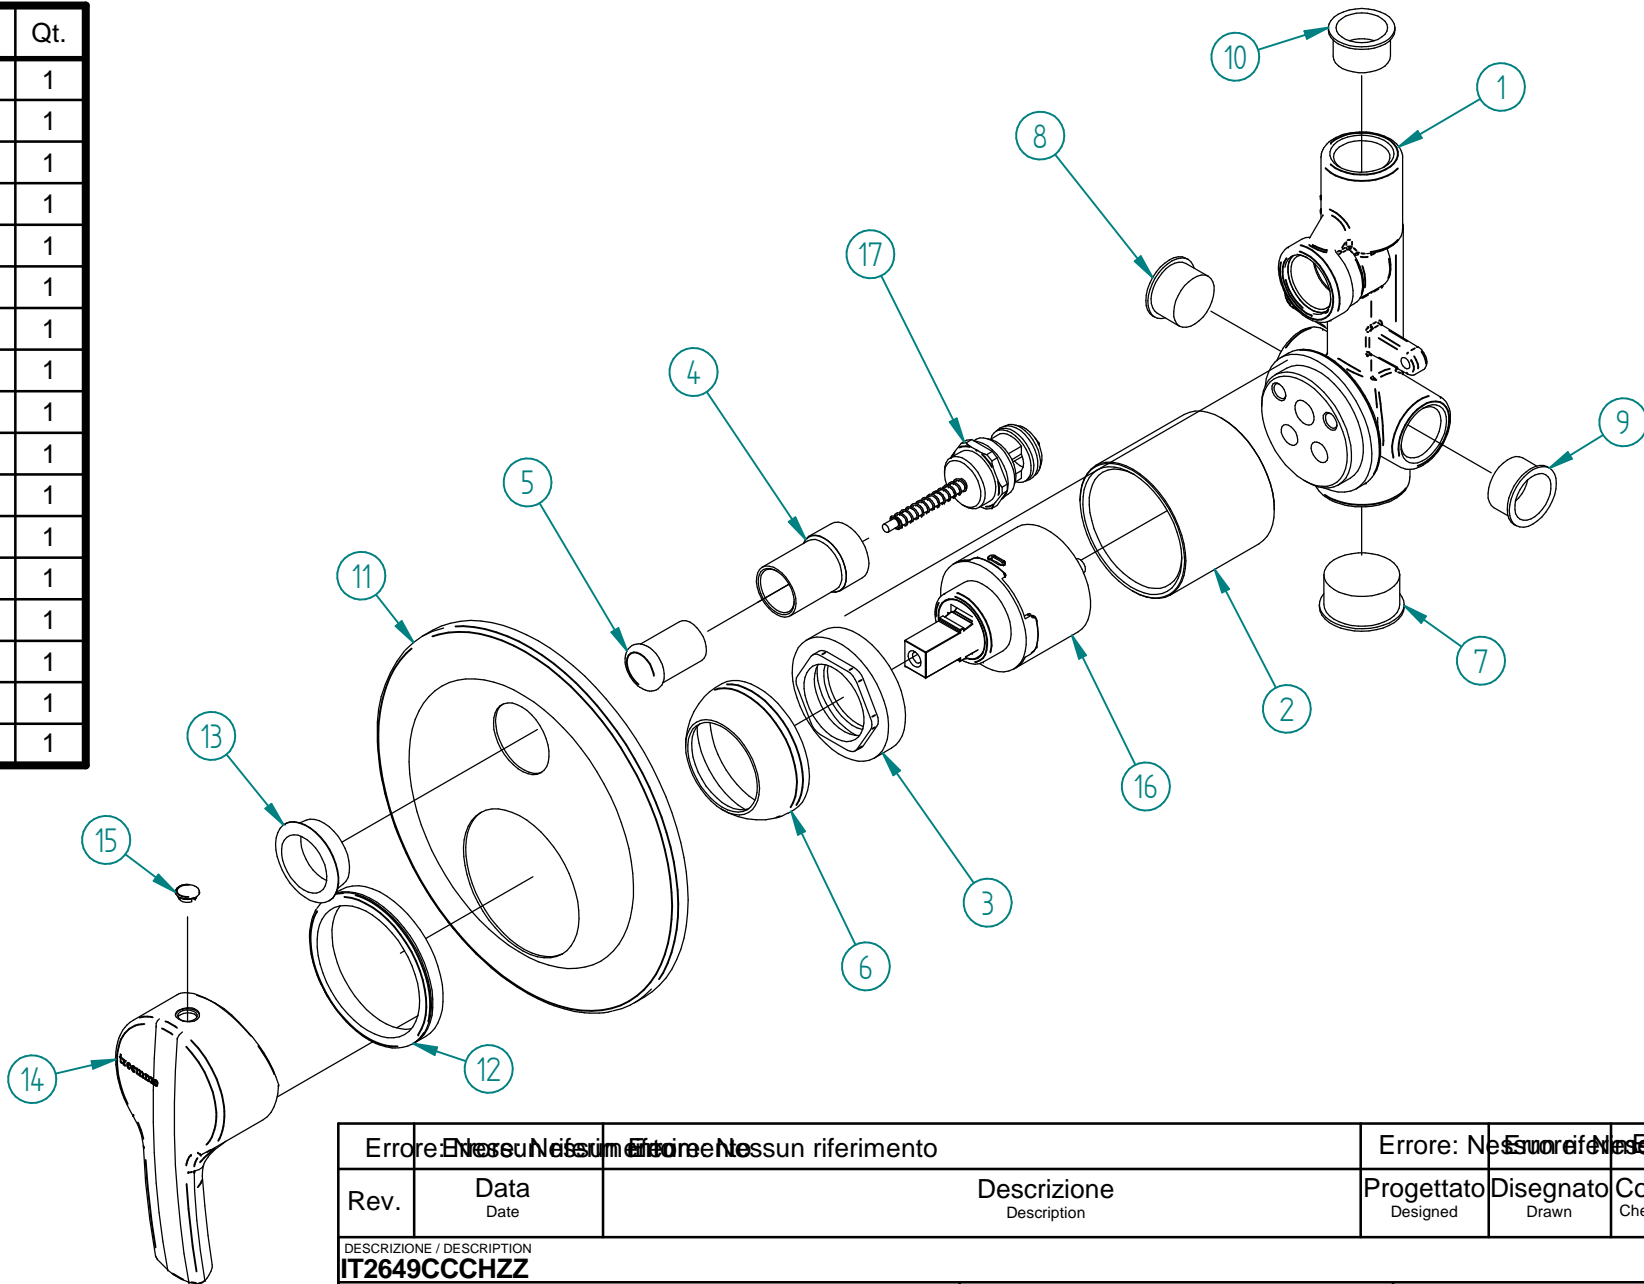

Pos.	Code	Qt.
1	RYIT2649ZZ01	1
2	RYIT2649CC02	1
3	RTCR126ZZ	1
4	RYIT2649CC03	1
5	RYIT2649CC04	1
6	RTCR105CC	1
7	RTTA133ZZ	1
8	RTTA130ZZ	1
9	RTTA131ZZ	1
10	RTTA132ZZ	1
11	RTRO112CC	1
12	RTGS120ZZ	1
13	RTGS114ZZ	1
14	RTMA140CC	1
15	RTTA101ZZ	1
16	RTVT108ZZ	1
17	RTDV111ZZ	1

Errore: Nessun riferimento	Errore: Nessun riferimento	Errore: Nessun riferimento	Errore: Nessun riferimento	Errore: Nessun riferimento	Errore: Nessun riferimento	Errore: Nessun riferimento	Errore: Nessun riferimento
Rev.	Data Date	Descrizione Description		Progettato Designed	Disegnato Drawn	Contr. Checked	Appr. Approved
DESCRIZIONE / DESCRIPTION IT2649CCCHZZ							
CODICE ARTICOLO / ITEM CODE IT1249CCLGZZ				RUBINETTERIE treemme Via E. Mattei, 10 53041 Asiano (SI) ITALY Tel. 0577/718293 - Fax 0577/719350 www.rubinetterie3m.it			
PESO PARZIALE / PARTIAL WEIGHT 0,000 kg							
Le informazioni contenute nel disegno sono riservate. La diffusione, distribuzione e/o copiatura del documento o parte di esso da parte di qualsiasi soggetto è proibita, sia ai sensi dell'art. 616 c.p., che ai sensi del D.Lgs. n. 196/2003. Information contained in this drawing are reserved. Any diffusion, distribution and/or copy of complete or part of this document by anyone is prohibited, according to art. 616 c.p., D.Lgs. n. 196/2003.							