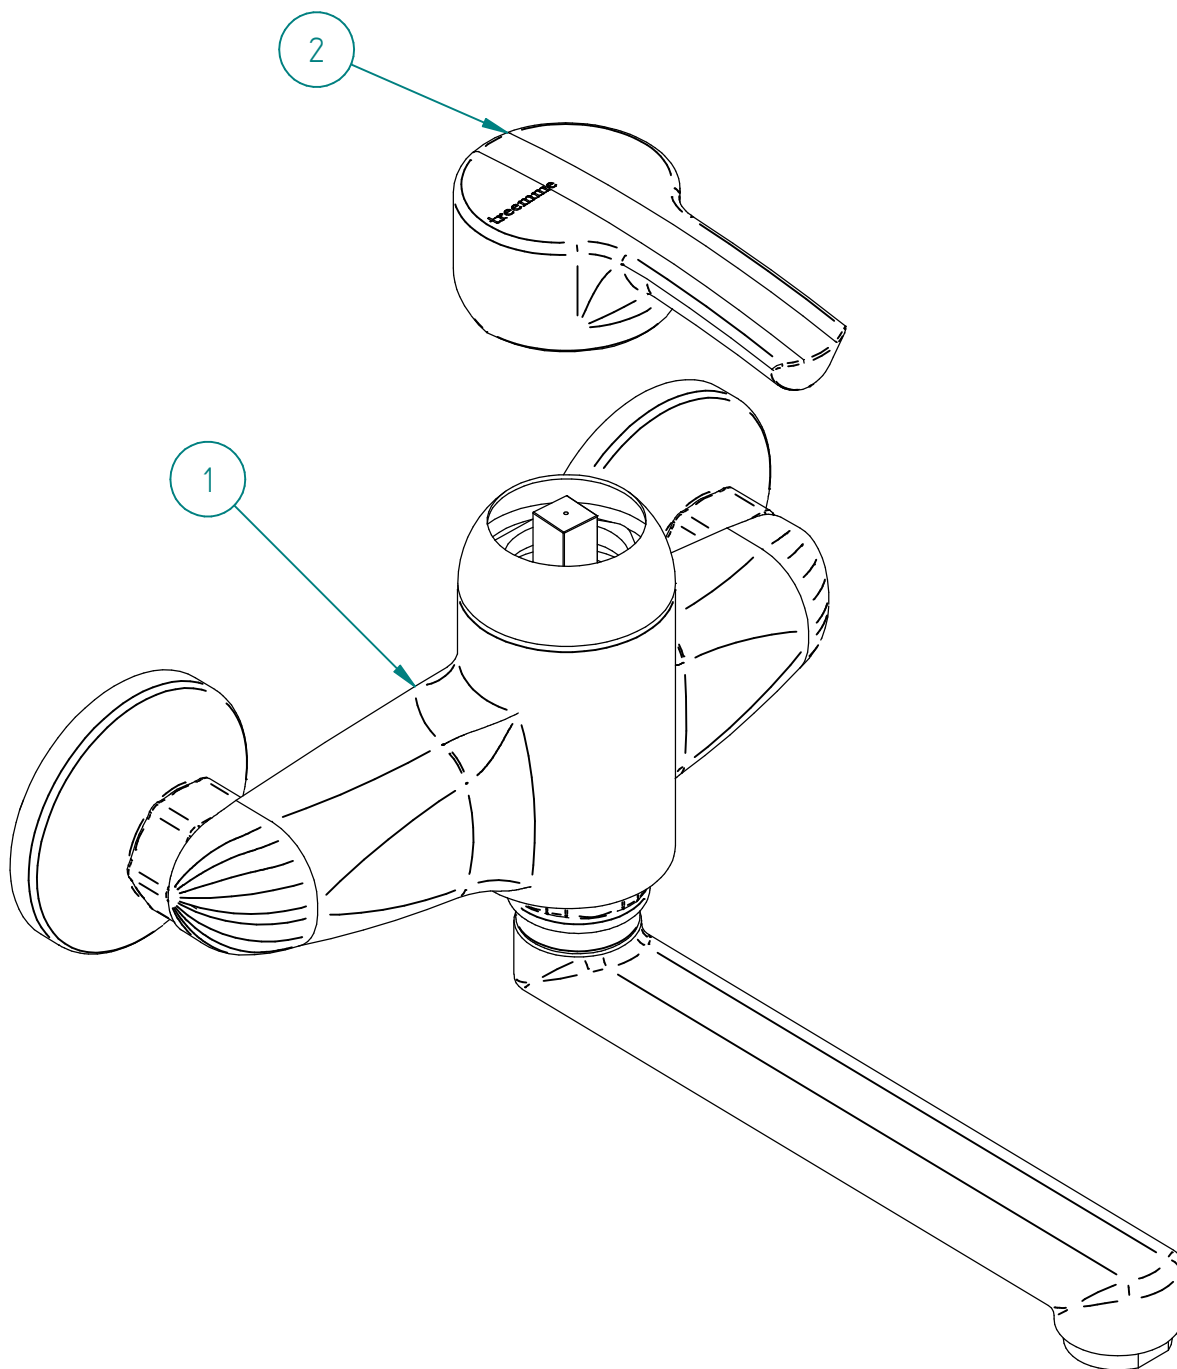

Pos.	Codice	Qt.
1	RTRB108CC	1
2	RTMA140CC	1

Controllo MOD: 20/03/2012 10/01/2022 - simob  
 \3M03\Ufficio Tecnico\Drawing files\SERIE 1200 LOGIC\Assiem\IT\IT1230CCLGZZ.asm

Errore: Nessuno riferimento. Errore: Nessuno riferimento. Errore: Nessuno riferimento. Errore: Nessuno riferimento. Errore: Nessuno riferimento.