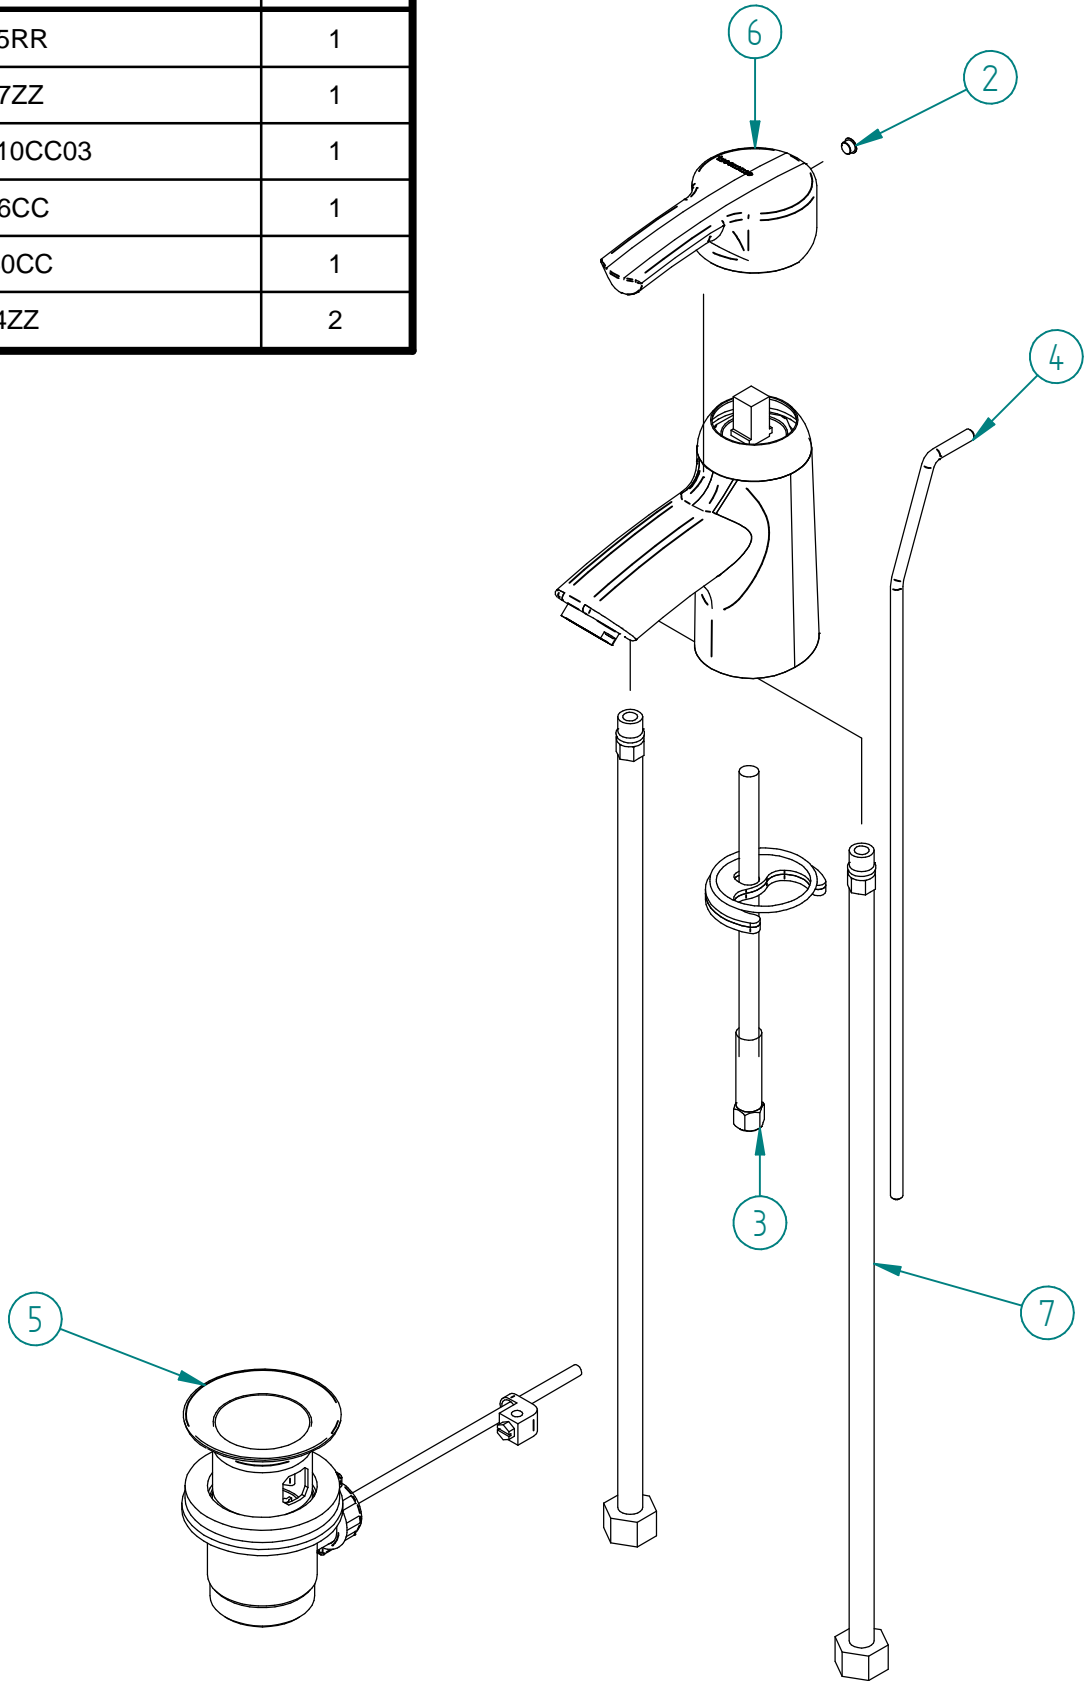

Pos.	Codice	Qt.
2	RTTA125RR	1
3	RTTR217ZZ	1
4	RWIT6310CC03	1
5	RTSA106CC	1
6	RTMA140CC	1
7	RTFL334ZZ	2

Controllo MOD: 13/02/2012 10/01/2022 - m. l. r. ca
 \3\M03\Ufficio Tecnico\Drawing files\SERIE 1200 LOGIC\Assiem\IT\IT1210CCLGZZ.asm

Errore: Nessun riferimento. Errore: Nessun riferimento. Errore: Nessun riferimento. Errore: Nessun riferimento. Errore: Nessun riferimento. Errore: Nessun riferimento.

Rev.	Data Date	Descrizione Description	Progettato Designed	Disegnato Drawn	Contr. Checked	Appr. Approved
------	--------------	----------------------------	------------------------	--------------------	-------------------	-------------------

DESCRIZIONE / DESCRIPTION

CODICE ARTICOLO / ITEM CODE IT1210CCLGZZ	RUBINETTERIE <i>treemme</i>	Via E. Mattei, 10 53041 Asiano (SI) ITALY Tel. 0577/718293 - Fax 0577/719350 www.rubinerie3m.it
PESO PARZIALE / PARTIAL WEIGHT 0,000 kg		