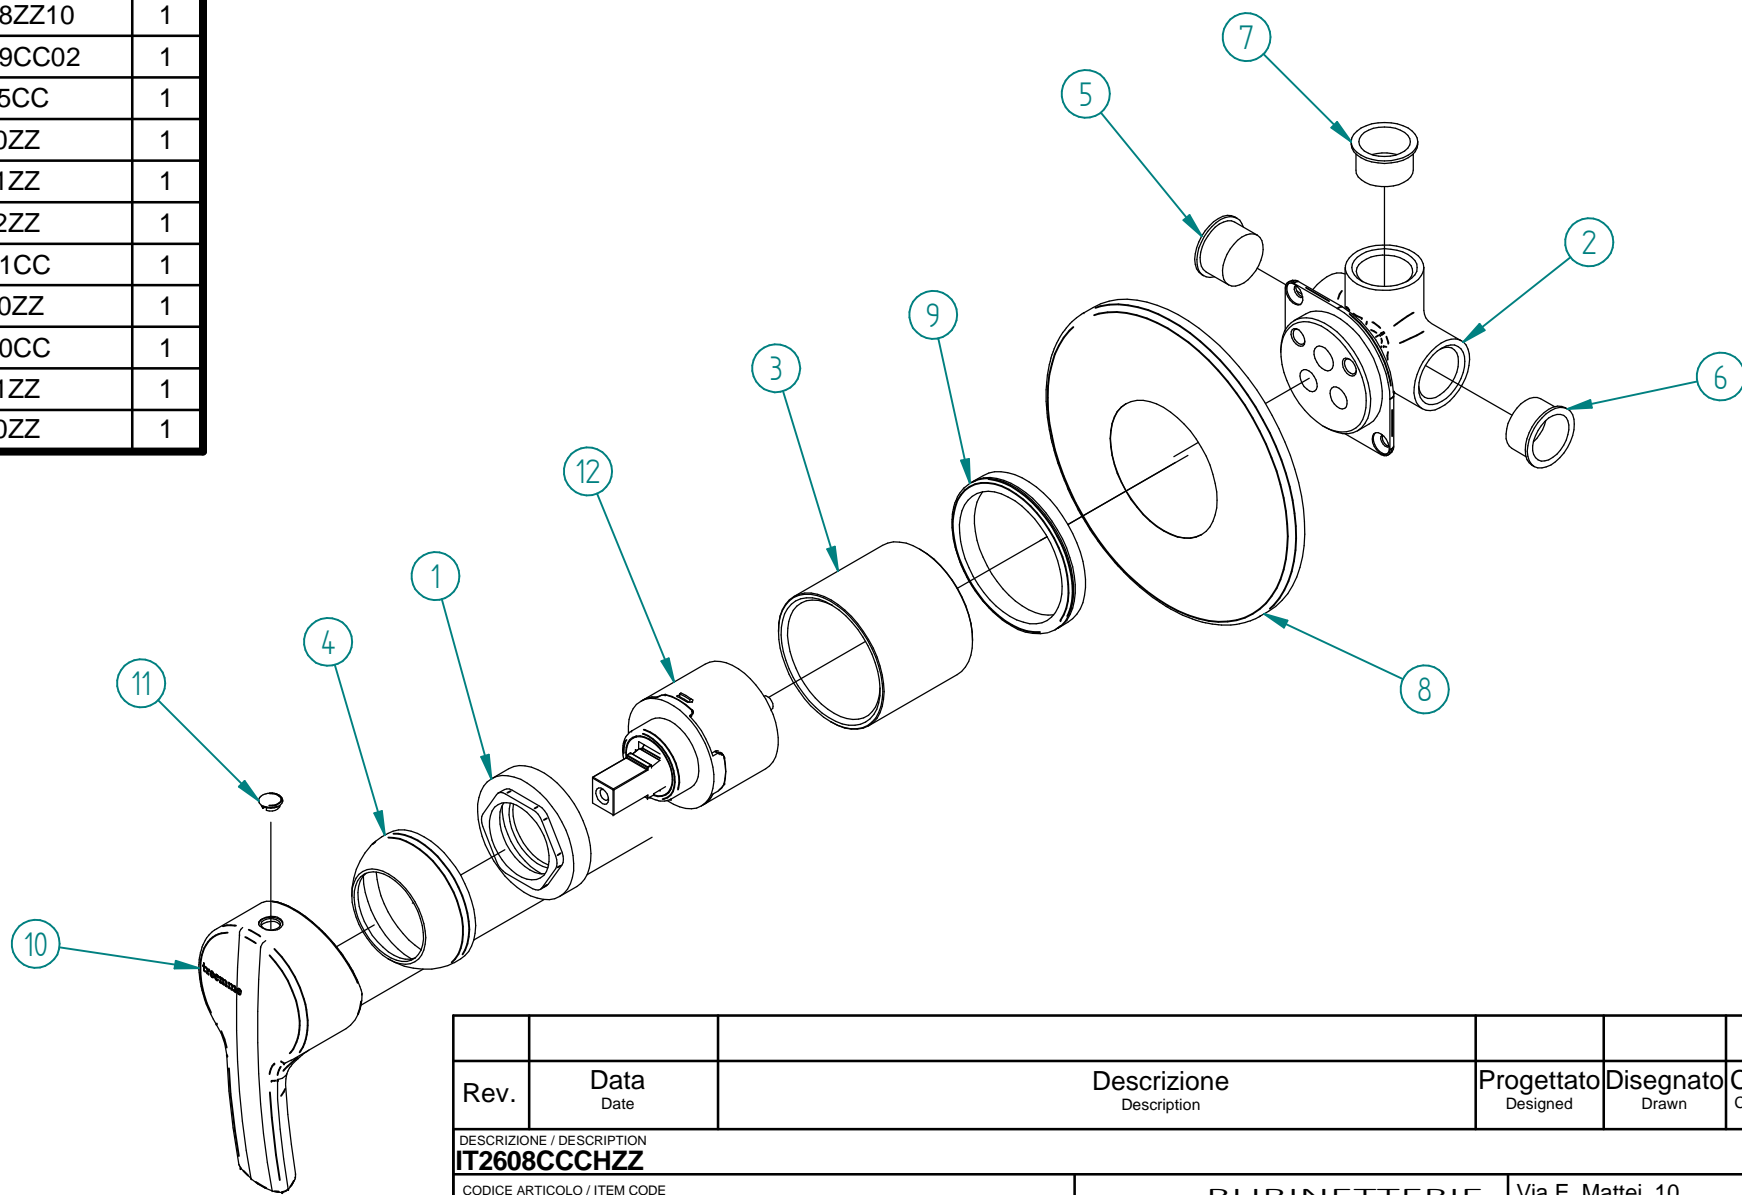

Pos.	Code	Qt.
1	RTCR126ZZ	1
2	RYIT2608ZZ10	1
3	RYIT2649CC02	1
4	RTCR105CC	1
5	RTTA130ZZ	1
6	RTTA131ZZ	1
7	RTTA132ZZ	1
8	RTRO111CC	1
9	RTGS120ZZ	1
10	RTMA140CC	1
11	RTTA101ZZ	1
12	RTVT150ZZ	1

Rev.	Data Date	Descrizione Description	Progettato Designed	Disegnato Drawn	Contr. Checked	Appr. Approved
DESCRIZIONE / DESCRIPTION IT2608CCCHZZ						
CODICE ARTICOLO / ITEM CODE IT1208CCLGZZ						
PESO PARZIALE / PARTIAL WEIGHT 0,000 kg						
Le informazioni contenute nel disegno sono riservate. La diffusione, distribuzione e/o copiatura del documento o parte di esso da parte di qualsiasi soggetto è proibita, sia ai sensi dell'art. 616 c.p., che ai sensi del D.Lgs. n. 196/2003. Information contained in this drawing are reserved. Any diffusion, distribution and/or copy of complete or part of this document by anyone is prohibited, according to art. 616 c.p., D.Lgs. n. 196/2003.			RUBINETTERIE treemme		Via E. Mattei, 10 53041 Asiano (SI) ITALY Tel. 0577/718293 - Fax 0577/719350 www.rubinetterie3m.it	