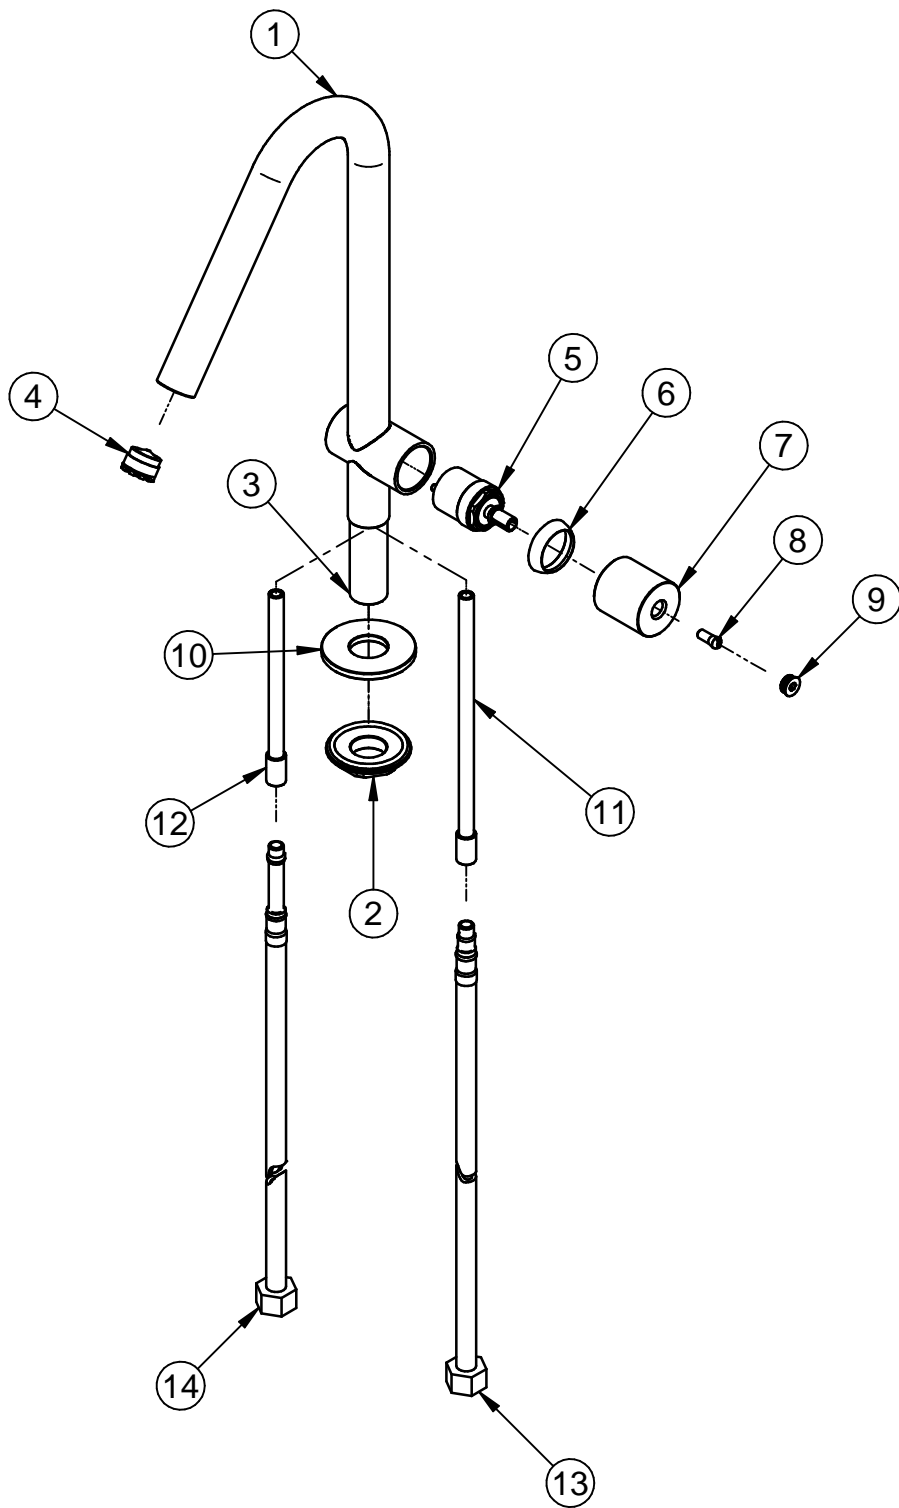

Pos.	Codice	Q.ta'	Materiale
1	RXIT1111GR01	1	Materiali Vari
2	RTTR241ZZ	1	Materiali Vari
3	RZIT6014GR07	1	AISI 316L
4	RTAE158ZZ	1	Materiali Vari
5	RTVT219ZZ	1	Materiali Vari
6	RZIT1111IS02	1	AISI 316L
7	RZIT1111IS10	1	AISI 316L
8	RZIT1111IS04	1	AISI 316L
9	RZIT1111IS03	1	AISI 316L
10	RZIT6014IS02	1	AISI 316L
11	RZIT3014GR05	1	AISI 316L
12	RZIT3014GR04	1	AISI 316L
13	RTFL367ZZ	1	Materiali Vari
14	RTFL368ZZ	1	Materiali Vari

01	07/04/2020	Rifatto esploso - aggiunta tabella con materiali	MP	MP	-	-
Rev.	Data Date	Descrizione Description	Progettato Designed	Disegnato Drawn	Contr. Checked	Appr. Approved

Lavabo monocomando 22MM

CODICE ARTICOLO / ITEM CODE	IT1111IS2HZZ
PESO PARZIALE / PARTIAL WEIGHT	0,000 kg

RUBINETTERIE
treemme

Via E. Mattei, 10
53041 Asiano (SI) ITALY
Tel. 0577/718293 - Fax 0577/719350
www.rubinetterie3m.it

Le informazioni contenute nel disegno sono riservate. La diffusione, distribuzione e/o copiatura del documento o parte di esso da parte di qualsiasi soggetto è proibita, sia ai sensi dell'art. 616 c.p., che ai sensi del D.Lgs. n. 196/2003. Information contained in this drawing are reserved. Any diffusion, distribution and/or copy of complete or part of this document by anyone is prohibited, according to art. 616 c.p., D.Lgs. n. 196/2003.