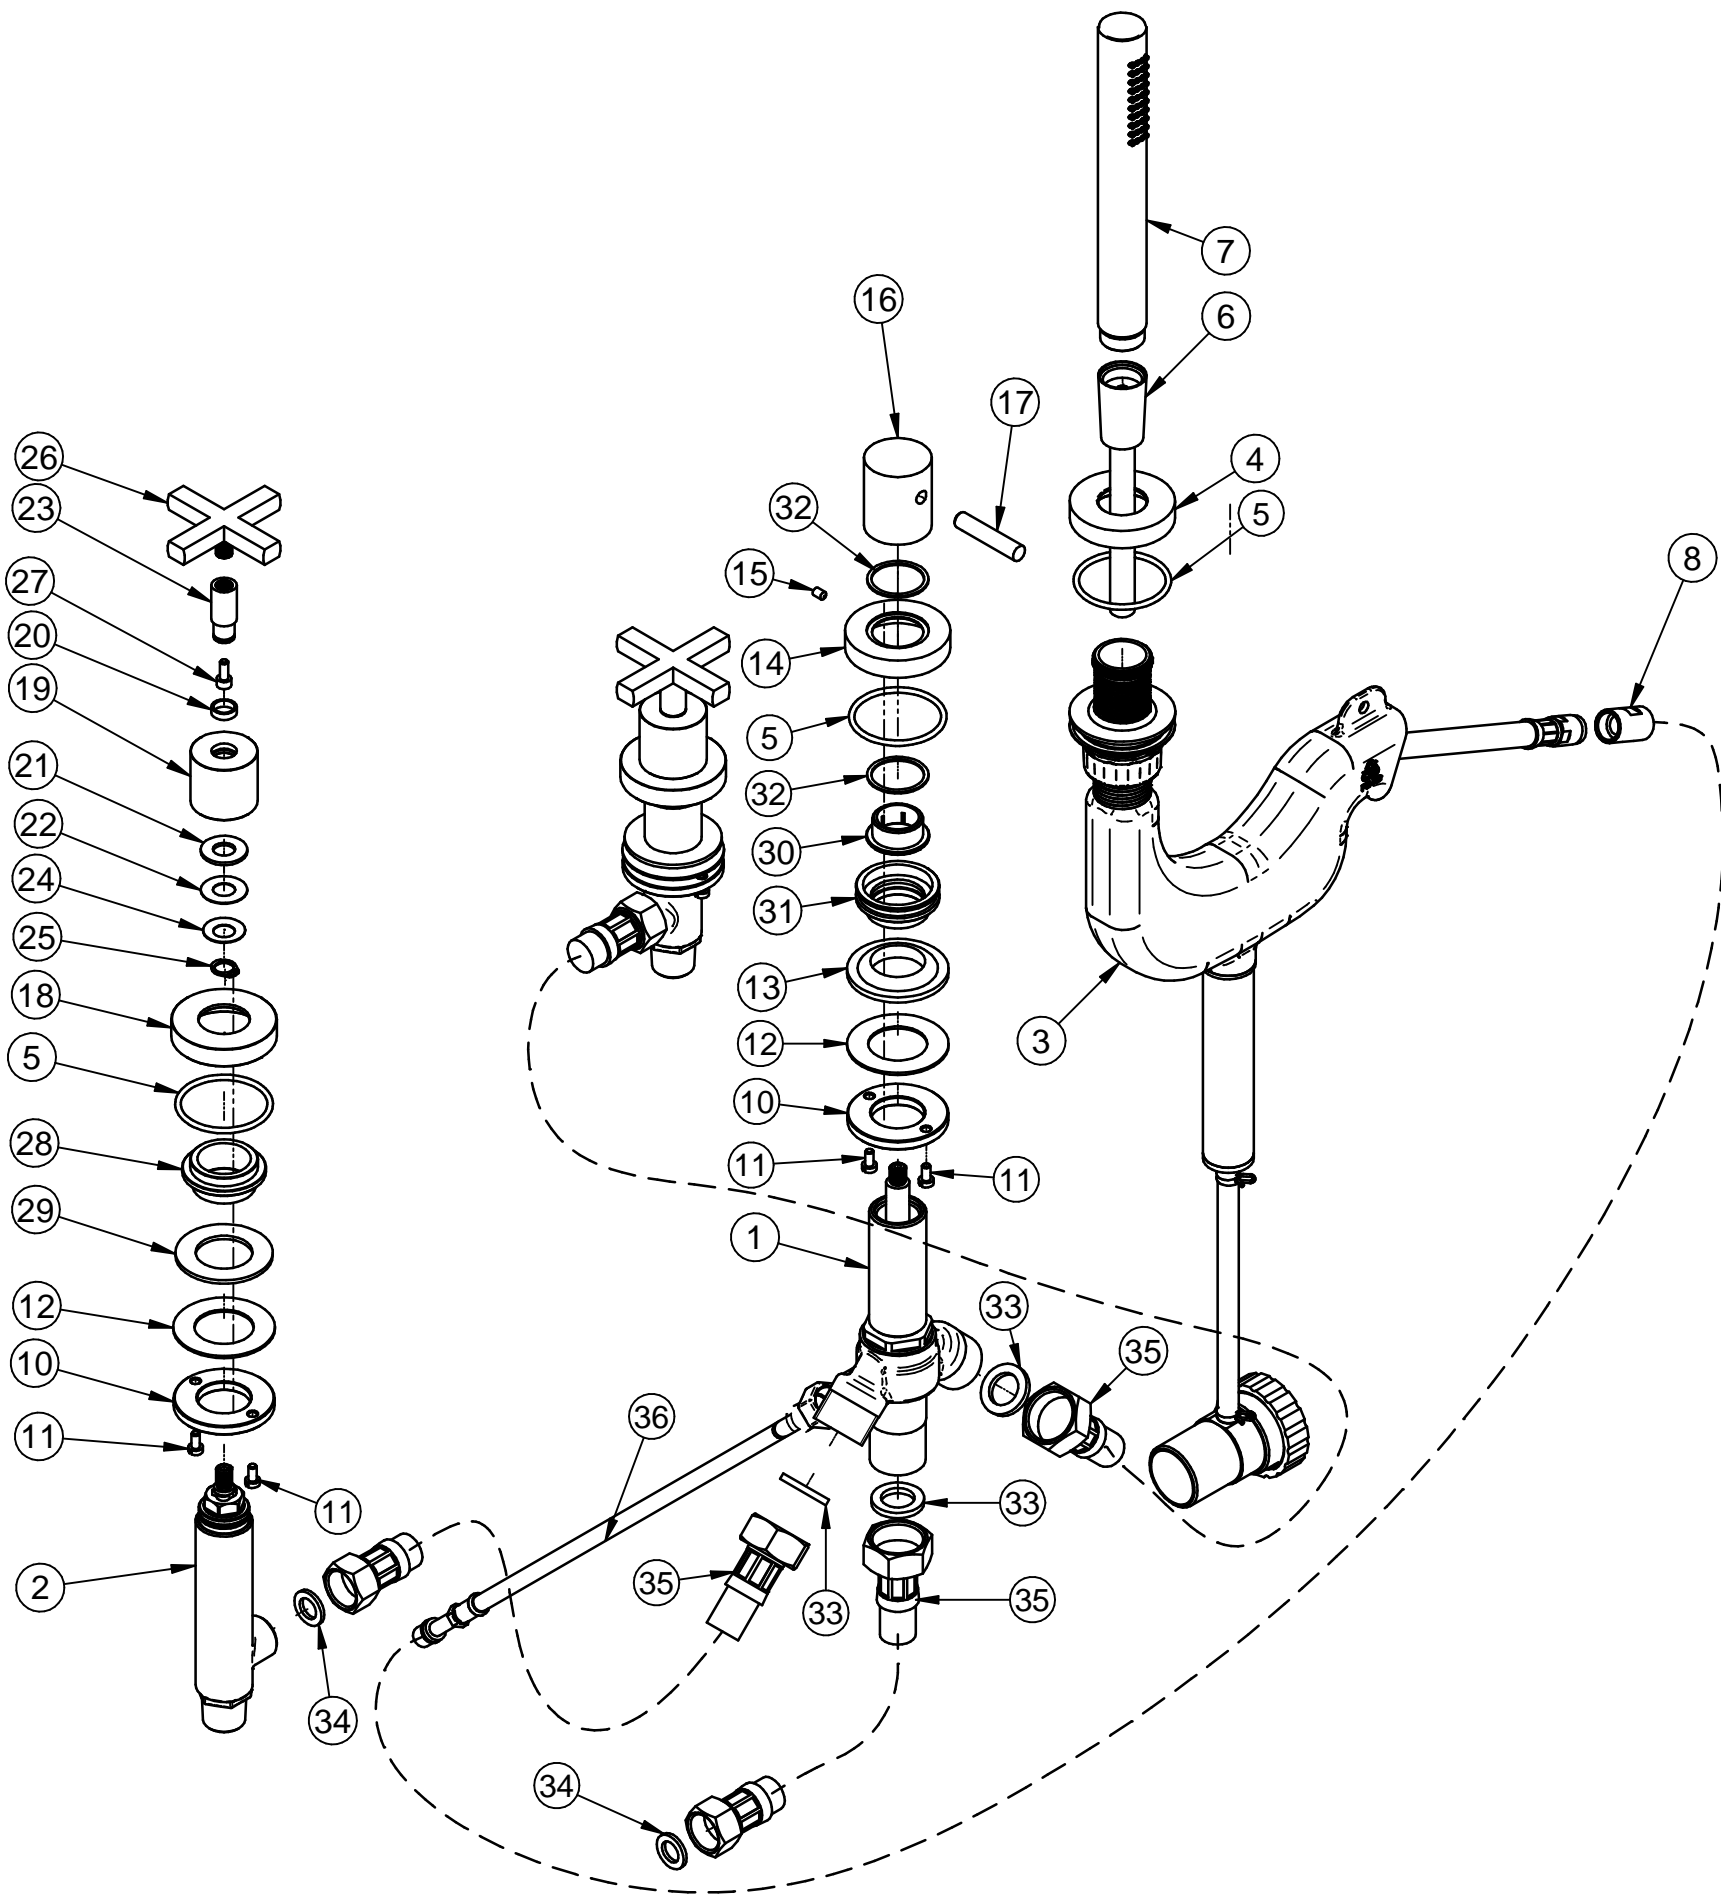

Item	Code	Q.ty
1	RWIT0706ZZ03	1
2	RWAA0373ZZ72	2
3	RTBS110ZZ	1
4	RYIT2768CC10	1
5	RTGO530ZZ	4
6	RTFL517CC	1
7	RTDO160CC	1
8	RYIT2768CC08	1
9*	RTVA138ZZ	1
10	RZAA7216ZZ11	3
11	RTVI127ZZ	6
12	RTRD106ZZ	3
13	RTGS105ZZ	1
14	RYAA7216CC02	1
15	RTVI102ZZ	1
16	RYAA7216CC06	1
17	RYAA7216CC07	1
18	RYAG0160CC20	2
19	RYIT1000CC06	2
20	RZIT1000ZZ05	2
21	RZIT1000ZZ04	2
22	RZIT1000ZZ03	2
23	RYIT1000CC02	2
24	RTML102ZZ	2
25	RTAN100ZZ	2
26	RKIT1000CC01	2
27	RTVI183II	2
28	RYLI7271ZZ01	2
29	rtgf142zz	2
30	RYAA7216NI04	1
31	RYAA7216ZZ03	1
32	RTGF311ZZ	2
33	RTGF170ZZ	3
34	RTGF165ZZ	3
35	RTFL340ZZ_34	3
36	RTFL360ZZ	1

01	12/11/2018	Aggiornato maniglie a croce	M.M.		N.D.	N.D.
Rev.	Date	Descrizione Description	Progettato Designed	Disegnato Drawn	Contr. Checked	Appr. Approved

**Bordo vasca 5 fori senza bocca**

CODICE ARTICOLO / ITEM CODE  
**IT1070CCXVZZ**

PIÙ LEGGERO / PARTIAL WEIGHT  
0,000 kg

RUBINETTERIE  
**treemme**

Via E. Mattei, 10  
53041 Asiano (SI) ITALY  
Tel. 0577/718293 - Fax 0577/719350  
www.rubinetterie3m.it

Le informazioni contenute nel disegno sono riservate. La diffusione, distribuzione e/o copiatura del documento o parte di esso da parte di qualsiasi soggetto è proibita, sia ai sensi dell'art. 616 c.p., che ai sensi del D.Lgs. n. 196/2003.  
Information contained in this drawing are reserved. Any diffusion, distribution and/or copy of complete or part of this document by anyone is prohibited, according to art. 616 c.p., D.Lgs. n. 196/2003.