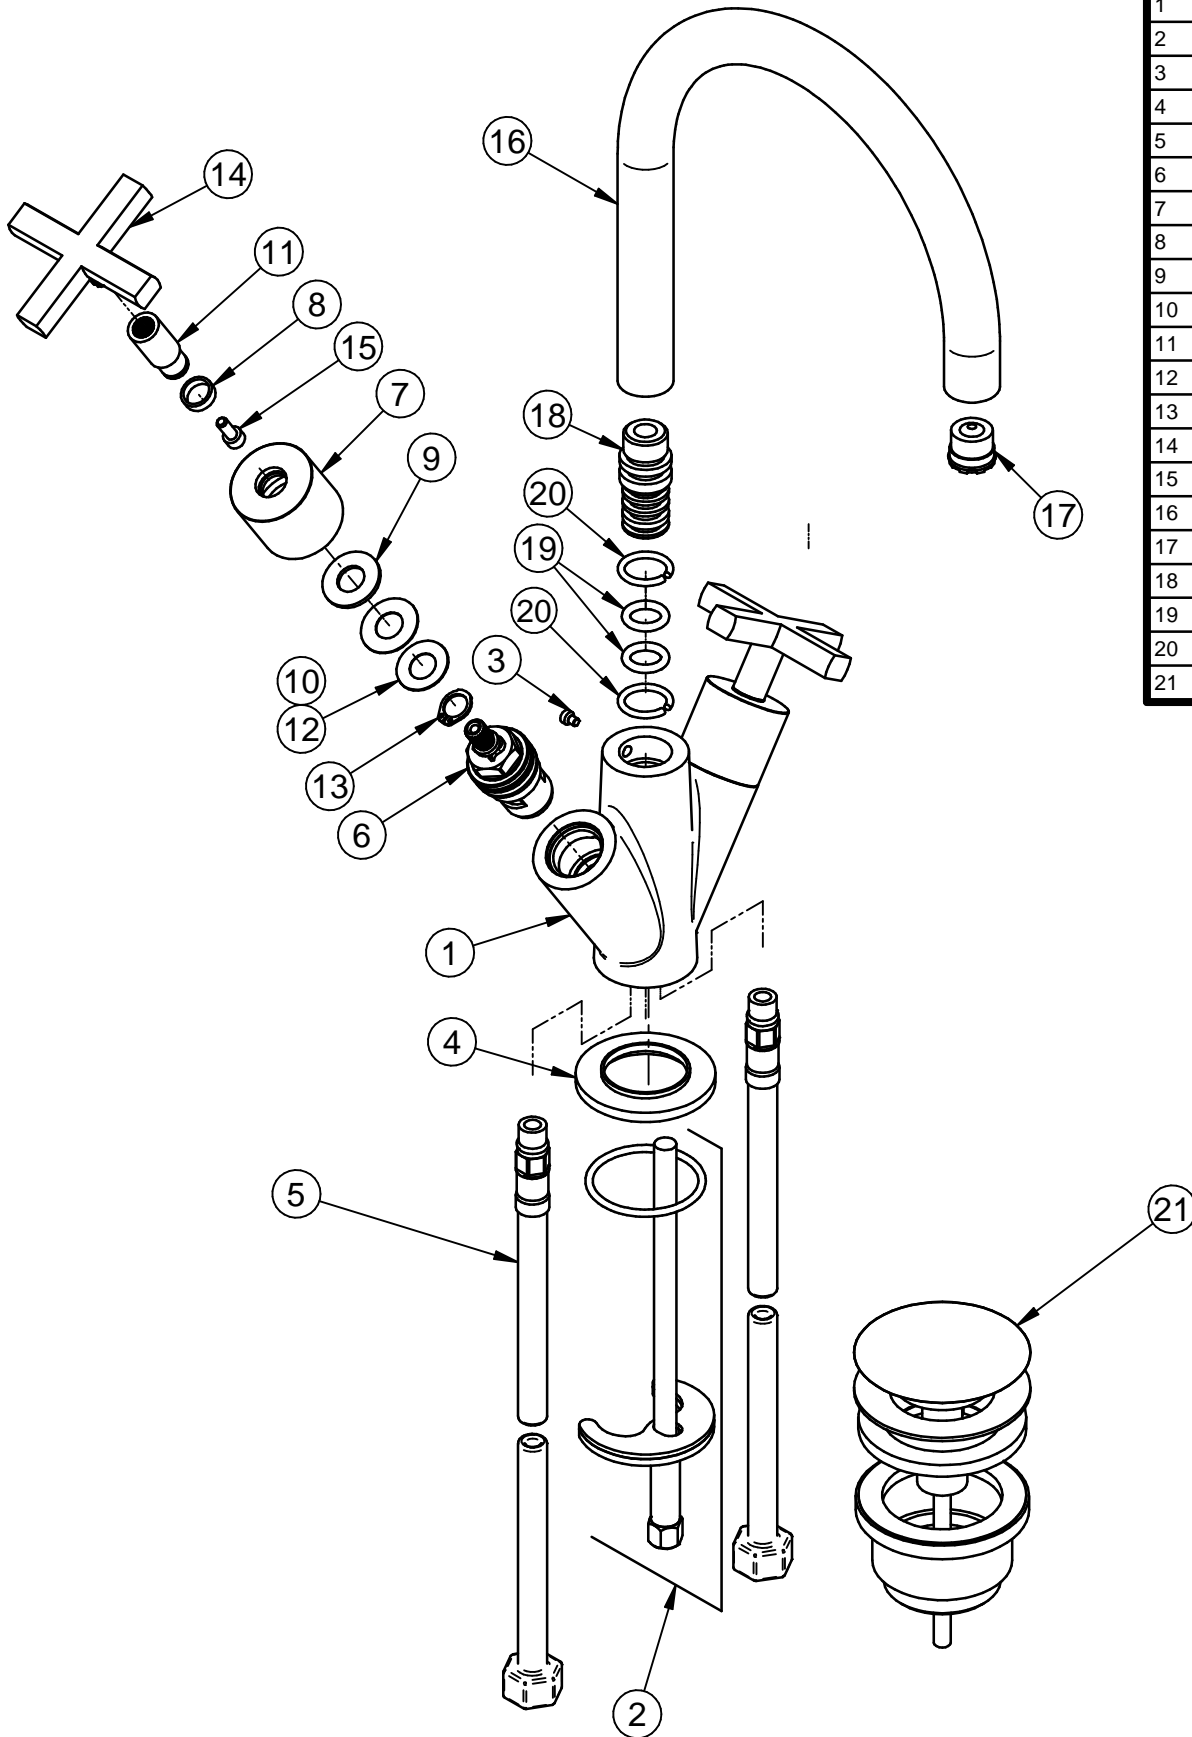

Item	Code	Q.ty
1	RYIT7231CC02	1
2	RTTR217ZZ	1
3	RTVI119ZZ	1
4	RYIT5810CC13	1
5	RTFL302ZZ	2
6	RTVT101CC	2
7	RYIT1000CC06	2
8	RZIT1000ZZ05	2
9	RZIT1000ZZ04	2
10	RZIT1000ZZ03	2
11	RYIT1000CC02	2
12	RTML102ZZ	2
13	RTAN100ZZ	2
14	RKIT1000CC01	2
15	RTVI183II	2
16	RYLI7215CC02	1
17	RTAE137ZZ	1
18	RYIT7215CC07	1
19	RTGO605ZZ	2
20	RTAN126ZZ	2
21	RTSA117CC	1

02	30/03/2020	Revisione generale	MM	-	-	-
Rev.	Data Date	Descrizione Description	Progettato Designed	Disegnato Drawn	Contr. Checked	Appr. Approved

Lavabo monoforo canna alta

CODICE ARTICOLO / ITEM CODE

IT1015CCXVZZ

PESO PARZIALE / PARTIAL WEIGHT

2,303 kg

RUBINETTERIE
treemme

Via E. Mattei, 10
53041 Asiano (SI) ITALY
Tel. 0577/718293 - Fax 0577/719350
www.rubinetterie3m.it

Le informazioni contenute nel disegno sono riservate. La diffusione, distribuzione e/o copiatura del documento o parte di esso da parte di qualsiasi soggetto è proibita, sia ai sensi dell'art. 616 c.p., che ai sensi del D.Lgs. n. 196/2003.
Information contained in this drawing are reserved. Any diffusion, distribution and/or copy of complete or part of this document by anyone is prohibited, according to art. 616 c.p., D.Lgs. n. 196/2003.