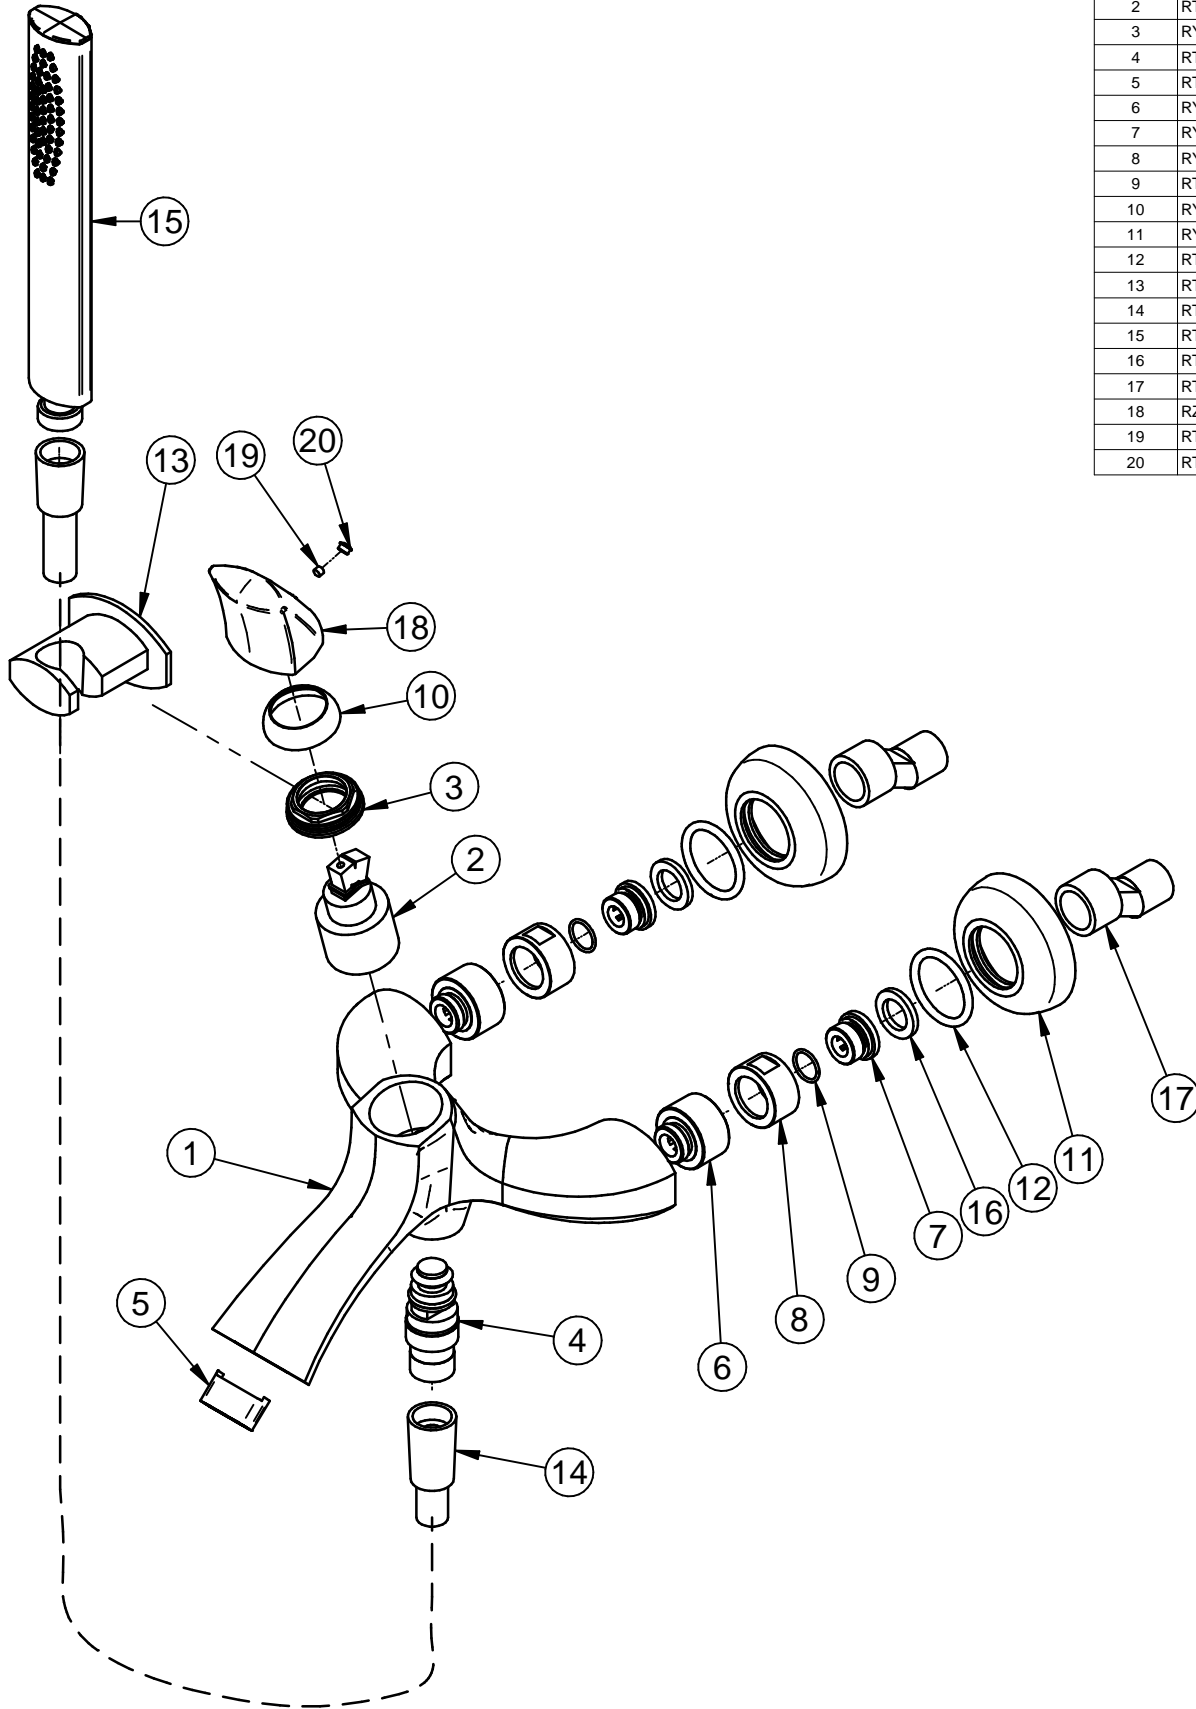

Pos.	Codice	Q.ta'
1	RYIT0900CC01	1
2	RTVT131ZZ	1
3	RYIT5800ZZ01	1
4	RTDV117CC	1
5	RTAE135ZZ	1
6	RYIT0900CC04	2
7	RYIT0800ZZ22	2
8	RYIT5600CC06	2
9	RTGO165ZZ	2
10	RYIT2710CC02	1
11	RYIT0900CC02	2
12	RTGO770ZZ	2
13	RTGA114CC	1
14	RTFL501CC	1
15	RTDO149CC	1
16	RTGF170ZZ	2
17	RTEC101NI	2
18	RZIT0900CC02	1
19	RTVI116ZZ	1
20	RTTA125RR	1

01	15/04/2020	Aggiornato esploso con distinta	MP	MP	-	-
Rev.	Data Date	Descrizione Description	Progettato Designed	Disegnato Drawn	Contr. Checked	Appr. Approved

DESCRIZIONE / DESCRIPTION
Gruppo vasca HEDO

CODICE ARTICOLO / ITEM CODE
IT0900CCHEZZ

PESO PARZIALE / PARTIAL WEIGHT
0,000 kg

RUBINETTERIE
treemme

Via E. Mattei, 10
53041 Asiano (SI) ITALY
Tel. 0577/718293 - Fax 0577/719350
www.rubinetterie3m.it

Le informazioni contenute nel disegno sono riservate. La diffusione, distribuzione e/o copiatura del documento o parte di esso da parte di qualsiasi soggetto è proibita, sia ai sensi dell'art. 616 c.p., che ai sensi del D.Lgs. n. 196/2003.
Information contained in this drawing are reserved. Any diffusion, distribution and/or copy of complete or part of this document by anyone is prohibited, according to art. 616 c.p., D.Lgs. n. 196/2003.