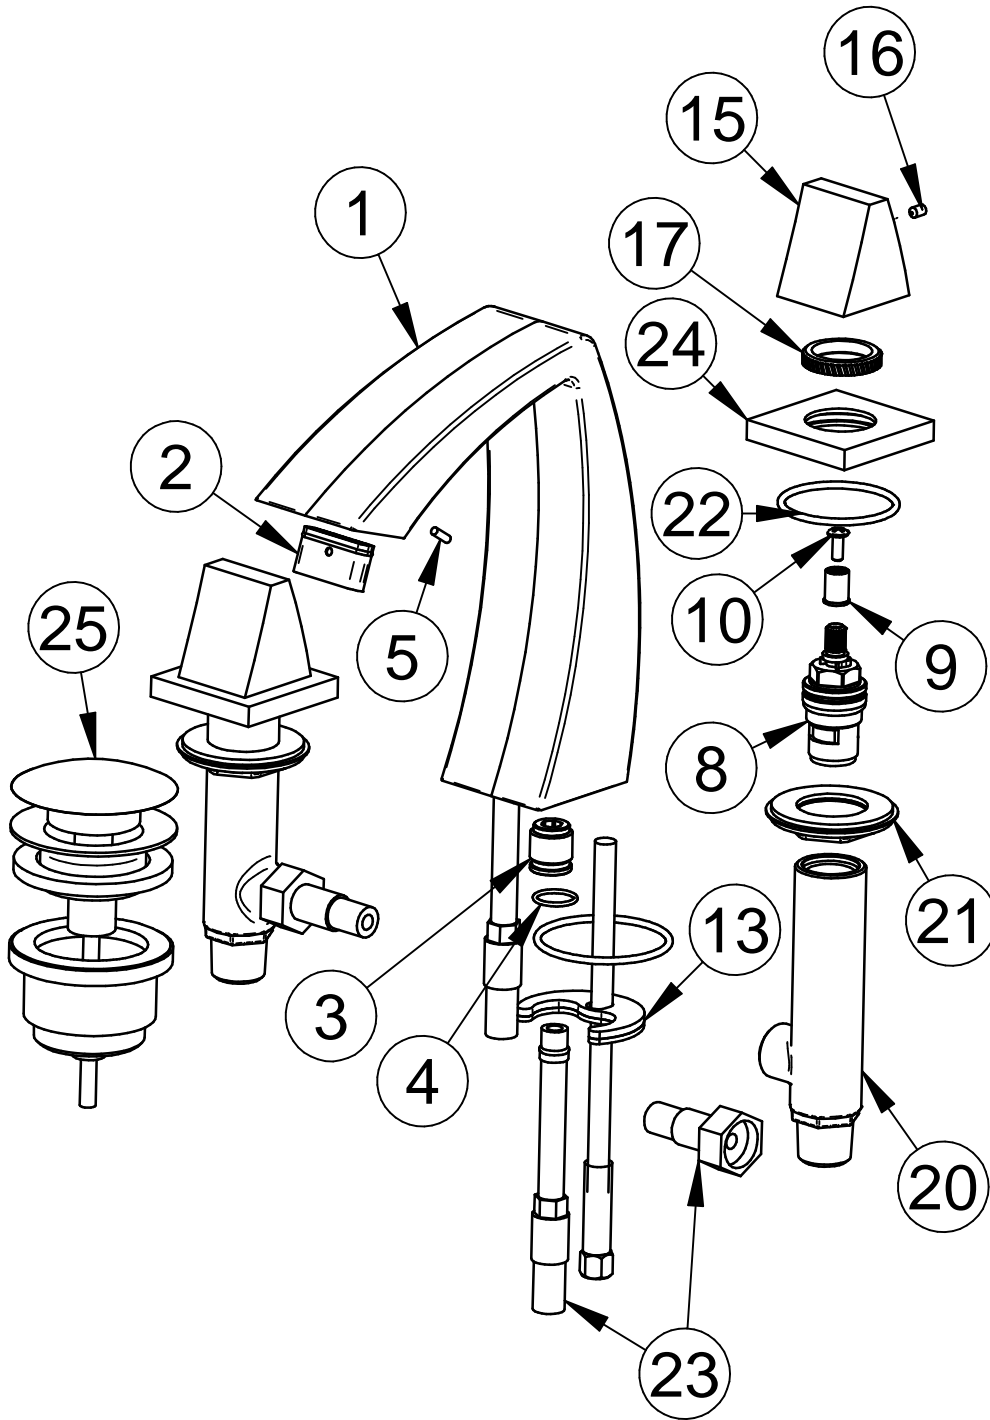

Pos.	Codice	Qty.
1	RYIT0716CC01	1
2	RTAE129ZZ	1
3	RYIT0912ZZ03	2
4	rtgo165zz	2
5	RTVI192ZZ	1
8	RTVT101CC	2
9	RYIT7814ZZ05	2
10	RTVI155ZZ	2
13	RTTR234ZZ	1
15	RYIT0716CC03	2
16	RTVI102ZZ	2
17	RYIT0752CC03	2
20	RWAA0373ZZ71	2
21	RWIT4410ZZ02	2
22	RTGO530ZZ	2
23	RTFL316ZZ	2
24	RYIT0706CC05	2
25	RTSA117CC	1

00	20/03/2020	Emissione	MC	MD	-	-
Rev.	Data Date	Descrizione Description	Progettato Designed	Disegnato Drawn	Contr. Checked	Appr. Approved

LAVABO 3 FORI ARCHE'

DESCRIZIONE / DESCRIPTION

IT0716CCKAZZ

PESO PARZIALE / PARTIAL WEIGHT