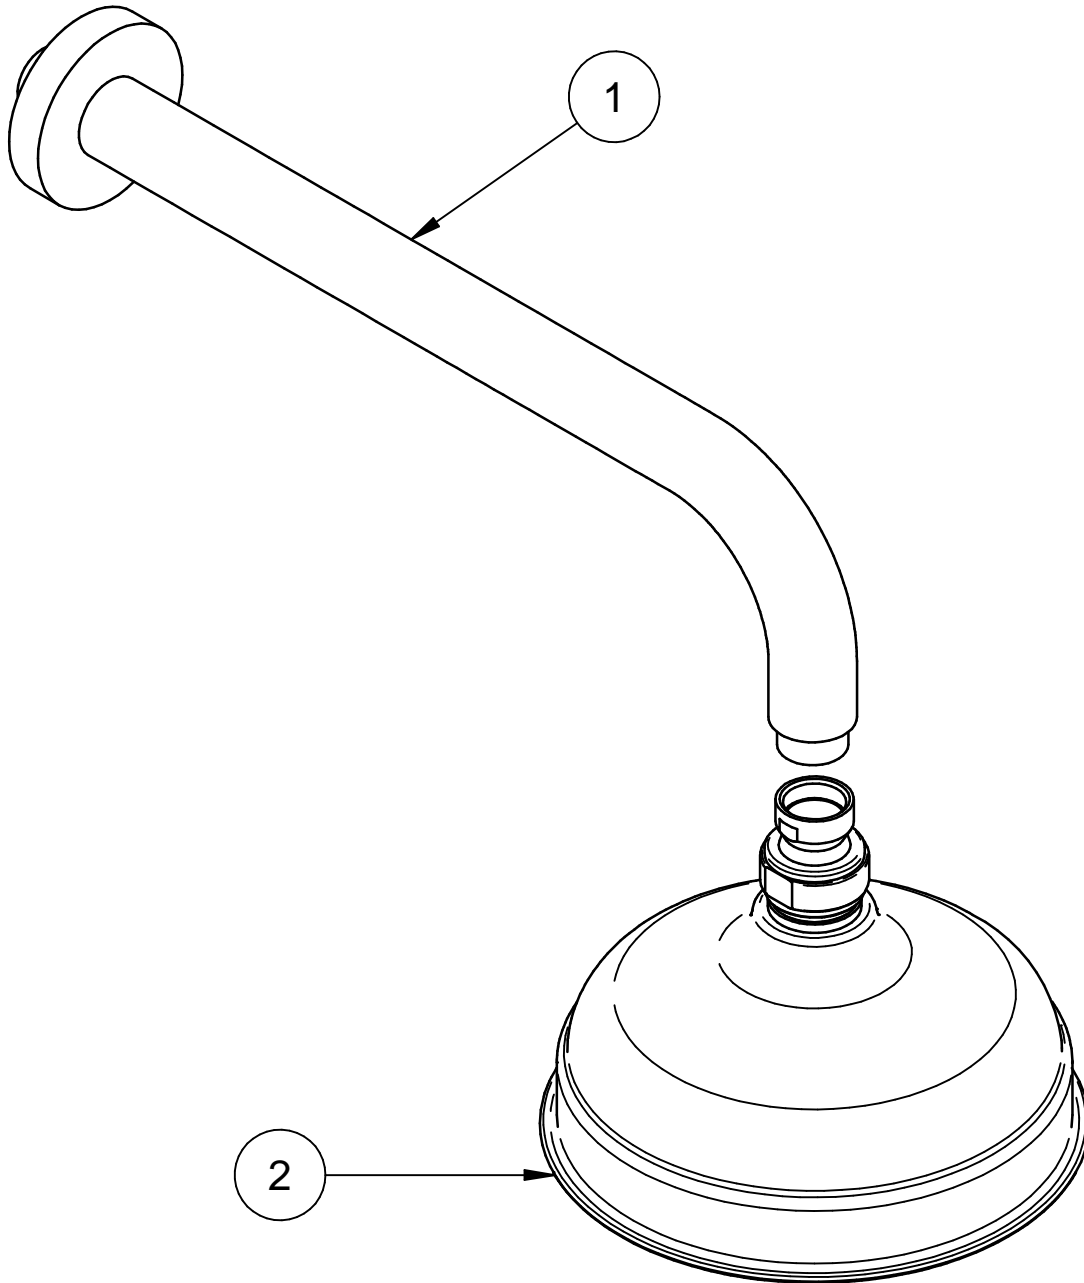

Pos.	Codice	Q.tà
1	RTBR188CC	1
2	RTBR124CC	1

0	10/03/2014	Emissione	M.M.		
---	------------	-----------	------	--	--

Rev.	Data/Date	Descrizione/Description	Disegnato/ Drawned	Controllato/ Checked	Approvato/ Approved
------	-----------	-------------------------	-----------------------	-------------------------	------------------------

PARTI DI RICAMBIO/ PARTS LIST	oggetto/title: Soffione Ø150 con braccio a muro			
	SERIE: Accessori	treeemme RUBINETTERIE	Via E. Mattei, 10 53041 Asiano (SI) ITALY Tel. 0577/718293 - Fax 0577/719350 www.rubinetterie3m.it	Cod. Art. IT0499CCZZZ