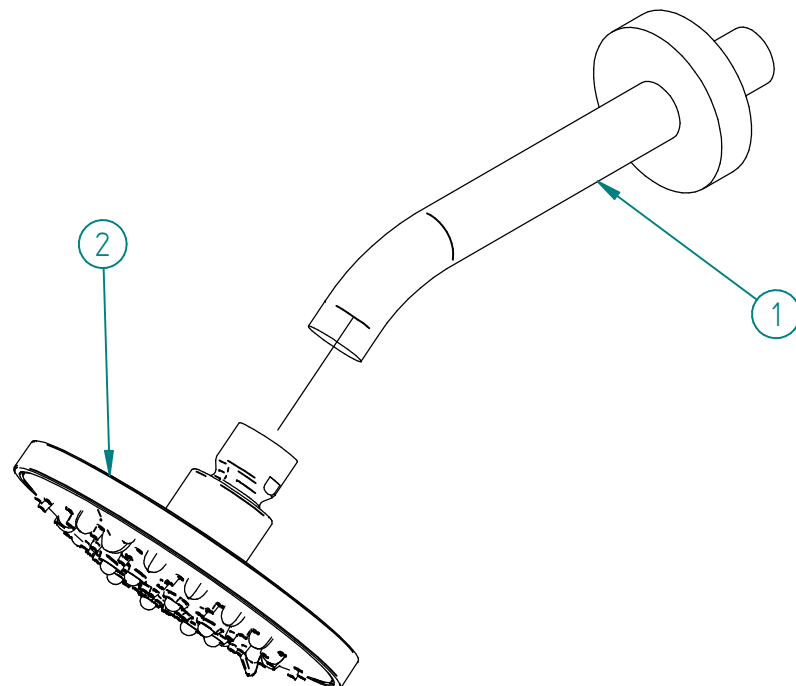

Pos.	Code	Qt.
1	RTBR162CC	1
2	RTBR276CC	1

00	06/05/2015	Emissione	MC	MC	-	-
Rev.	Data Date	Descrizione Description	Progettato Designed	Disegnato Drawn	Contr. Checked	Appr. Approved
DESCRIZIONE / DESCRIPTION SOFFIONE 3 GETTI CROMO						
CODICE ARTICOLO / ITEM CODE IT0498CCZZZZ			RUBINETTERIE treemme		Via E. Mattei, 10 53041 Asiano (SI) ITALY Tel. 0577/718293 - Fax 0577/719350 www.rubinetterie3m.it	
PESO PARZIALE / PARTIAL WEIGHT 0,000 kg						
Le informazioni contenute nel disegno sono riservate. La diffusione, distribuzione e/o copiatura del documento o parte di esso da parte di qualsiasi soggetto è proibita, sia ai sensi dell'art. 616 c.p., che ai sensi del D.Lgs. n. 196/2003. Information contained in this drawing are reserved. Any diffusion, distribution and/or copy of complete or part of this document by anyone is prohibited, according to art. 616 c.p., D.Lgs. n. 196/2003.						