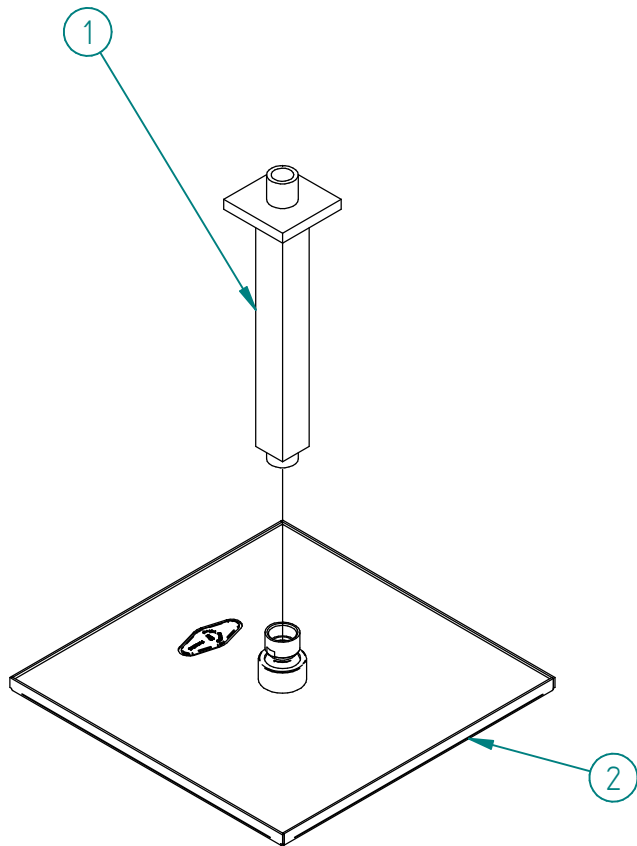

Pos.	Code	Qt.	Description	Material
1	RTBR292CC	1	BRACCIO DOCCIA DA SOFFITTO 200MM	Ottone
2	RTBR395CC	1	Soffione 250x250 con valvola di sicurezza	

00	04/05/2020	Emissione	MD	MD	-	-
Rev.	Data Date	Descrizione Description	Progettato Designed	Disegnato Drawn	Contr. Checked	Appr. Approved

DESCRIZIONE / DESCRIPTION SOFFIONE A SOFFITTO 250X250		RUBINETTERIE treemme	Via E. Mattei, 10 53041 Asiano (SI) ITALY Tel. 0577/718293 - Fax 0577/719350 www.rubinetterie3m.it
CODICE ARTICOLO / ITEM CODE IT0496CCZZZZ			
PESO PARZIALE / PARTIAL WEIGHT 0,000 kg			
Le informazioni contenute nel disegno sono riservate. La diffusione, distribuzione e/o copiatura del documento o parte di esso da parte di qualsiasi soggetto è proibita, sia ai sensi dell'art. 616 c.p., che ai sensi del D.Lgs. n. 196/2003. Information contained in this drawing are reserved. Any diffusion, distribution and/or copy of complete or part of this document by anyone is prohibited, according to art. 616 c.p., D.Lgs. n. 196/2003.			