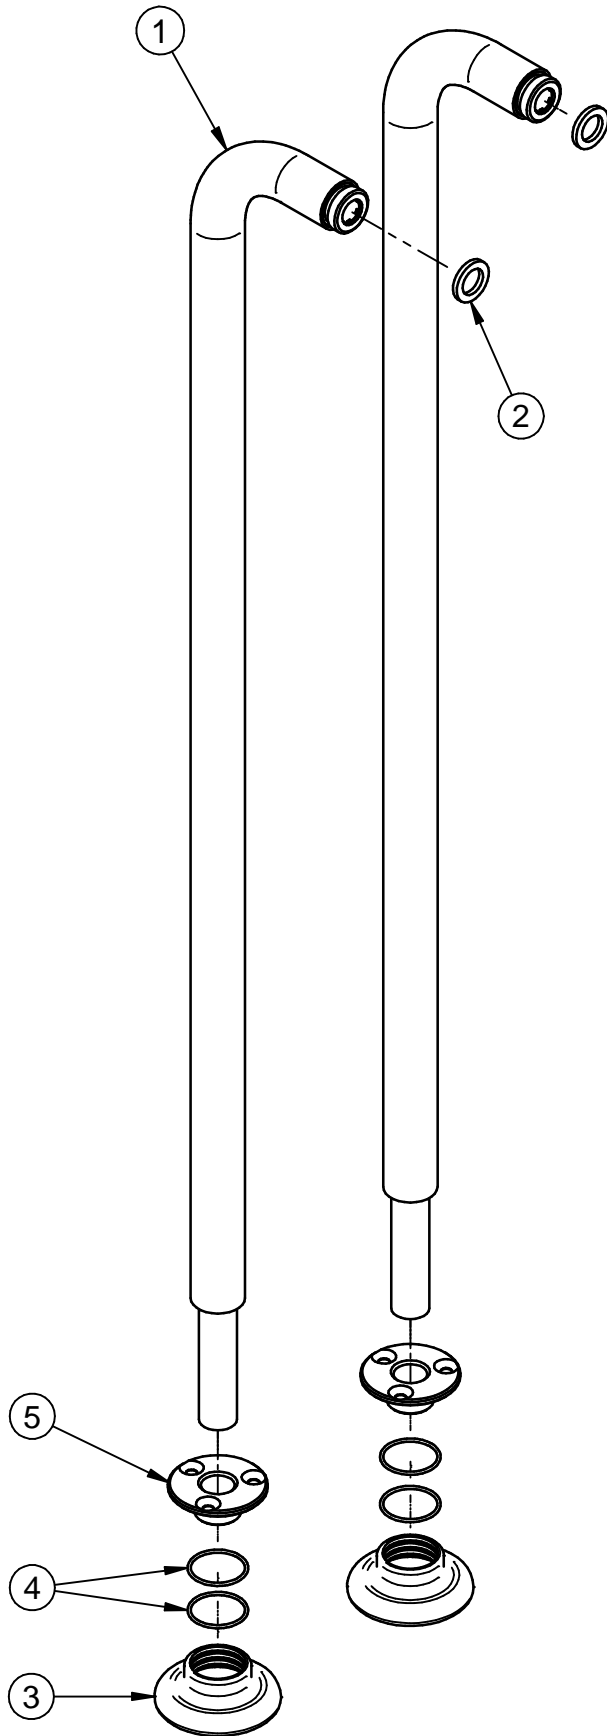

Pos.	Codice	Q.tà
1	RKIT0470CC01	2
2	RTGF170ZZ	2
3	RYIT0470CC04	2
4	RTGO280ZZ	4
5	RYIT0470ZZ06	2

0	10/03/2014	Emissione	M.M.		
---	------------	-----------	------	--	--

Rev.	Data/Date	Descrizione/Description	Disegnato/ Drawned	Controllato/ Checked	Approvato/ Approved
------	-----------	-------------------------	-----------------------	-------------------------	------------------------

PARTI DI RICAMBIO/ PARTS LIST	oggetto/title: Colonna a pavimento per gruppi vasca			
	SERIE: Accessori	treeemme RUBINETTERIE	Via E. Mattei, 10 53041 Asiano (SI) ITALY Tel. 0577/718293 - Fax 0577/719350 www.rubinetterie3m.it	Cod. Art. IT0470CCZZZ