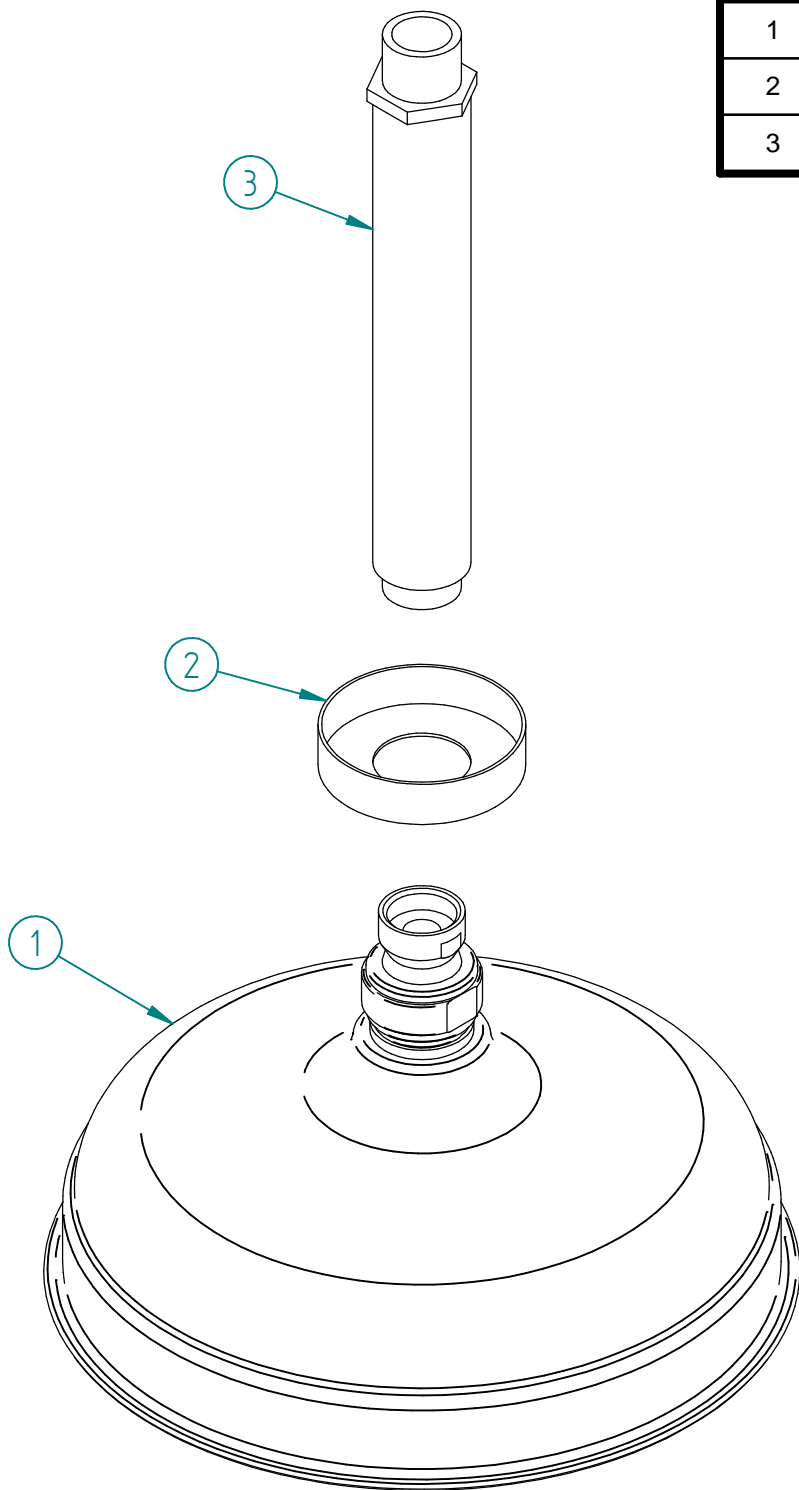

Pos.	Codice	Qt.à
1	RTBR122CC	1
2	RTBR368CC	1
3	RTBR140CC02	1

00	07/05/2020	Emissione	MD	-	-	-
Rev.	Data Date	Descrizione Description	Progettato Designed	Disegnato Drawn	Contr. Checked	Appr. Approved

DESCRIZIONE / DESCRIPTION
SOF. D200 STILE C/BR. SOFFITTO ACCESSORI CROMO

CODICE ARTICOLO / ITEM CODE IT0452CCZZZZ	RUBINETTERIE treemme	Via E. Mattei, 10 53041 Asiano (SI) ITALY Tel. 0577/718293 - Fax 0577/719350 www.rubinerie3m.it
PESO PARZIALE / PARTIAL WEIGHT 0,000 kg		

Le informazioni contenute nel disegno sono riservate. La diffusione, distribuzione e/o copiatura del documento o parte di esso da parte di qualsiasi soggetto è proibita, sia ai sensi dell'art. 616 c.p., che ai sensi del D.Lgs. n. 196/2003.
Information contained in this drawing are reserved. Any diffusion, distribution and/or copy of complete or part of this document by anyone is prohibited, according to art. 616 c.p., D.Lgs. n. 196/2003.