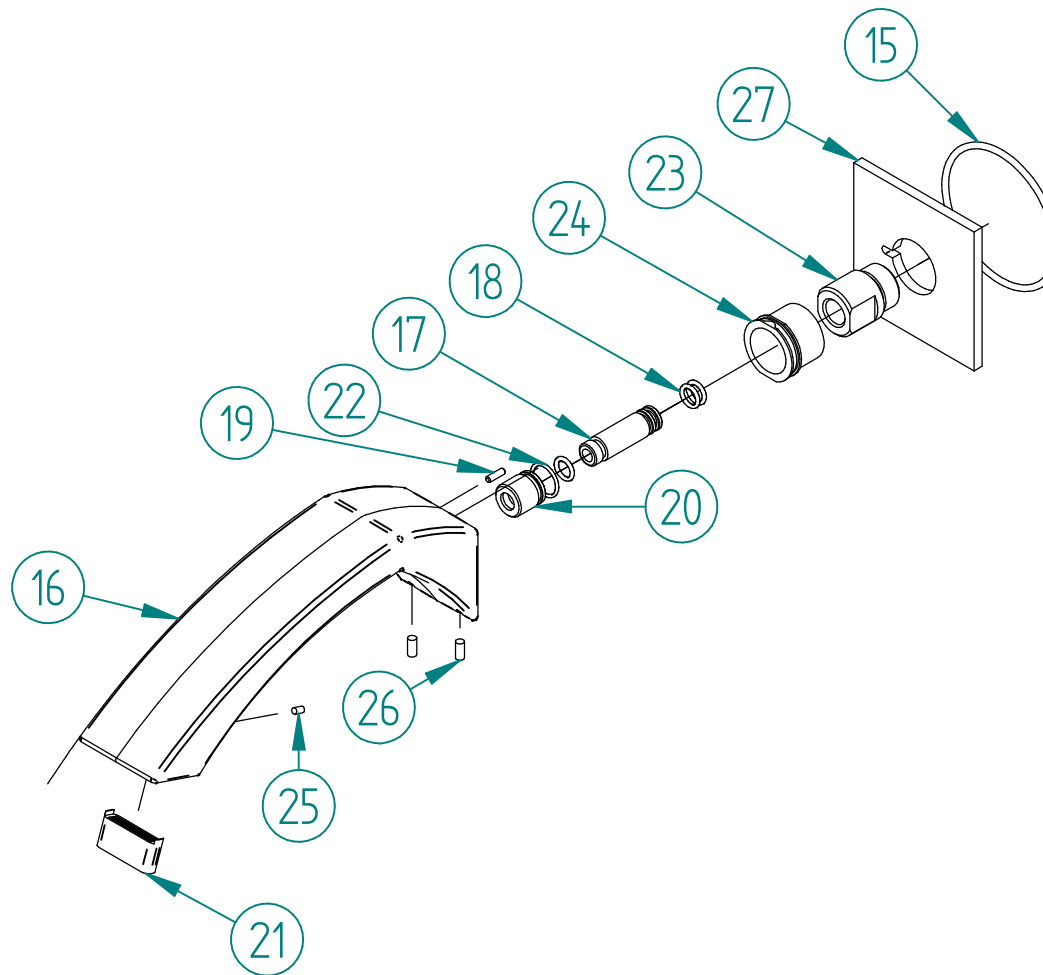

N°	Codice	Qty.
15	RTGO648ZZ	1
16	RYIT0251CC02	1
17	RYIT0951ZZ03	1
18	RTGO307ZZ	3
19	RTSP171ZZ	1
20	RYIT0251ZZ07	1
21	RTAE135ZZ	1
22	rtgo165zz	1
23	RYIT0251ZZ01	1
24	RYIT0251ZZ09	1
25	RTVI153ZZ	1
26	RTVI113ZZ	2
27	RYIT02C5CC05	1

00	30/03/2020	Emissione	MD	MD	-	-
Rev.	Data Date	Descrizione Description	Progettato Designed	Disegnato Drawn	Contr. Checked	Appr. Approved
DESCRIZIONE / DESCRIPTION BOCCA SINGOLA A MURO ARCHE' HF						
CODICE ARTICOLO / ITEM CODE IT0263CCZZHF			RUBINETTERIE treemme		Via E. Mattei, 10 53041 Asiano (SI) ITALY Tel. 0577/718293 - Fax 0577/719350 www.rubinetterie3m.it	
PESO PARZIALE / PARTIAL WEIGHT 0,000 kg						
Le informazioni contenute nel disegno sono riservate. La diffusione, distribuzione e/o copiatura del documento o parte di esso da parte di qualsiasi soggetto è proibita, sia ai sensi dell'art. 616 c.p., che ai sensi del D.Lgs. n. 196/2003. Information contained in this drawing are reserved. Any diffusion, distribution and/or copy of complete or part of this document by anyone is prohibited, according to art. 616 c.p., D.Lgs. n. 196/2003.						