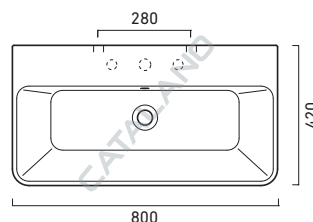

# PROIEZIONI 80

CATALANO  
THE ESSENCE OF CERAMICS

cod. 180PR00

Installazione sospesa o ad appoggio.  
Suitable for wall-hung or sit on installation.  
Als wand- oder aufsatzwaschtisch  
installierbar.

EN 14688 – CL20

5P80PR00  
Portasciugamani in alluminio cromato.  
Towel-rail made in chrome aluminium.  
Handtuchhalter aus verchromtem  
aluminium.

1COPR00  
Colonna in ceramica.  
Ceramic pedestal.  
Keramikstandsäule.