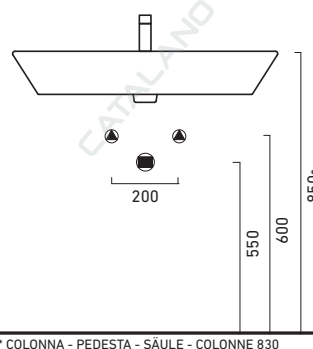

# PROIEZIONI 80

CATALANO  
THE ESSENCE OF CERAMICS

cod. 180PR00

Installazione sospesa o ad appoggio.  
Suitable for wall-hung or sit on installation.  
Als wand- oder aufsatzwaschtisch  
installierbar.

EN 14688 – CL20

5P80PR00  
Portasciugamani in alluminio cromato.  
Towel-rail made in chrome aluminium.  
Handtuchhalter aus verchromtem  
aluminium.

1COPR00  
Colonna in ceramica.  
Ceramic pedestal.  
Keramikstandsäule.

\* COLONNA - PEDESTA - SÄULE - COLONNE 830