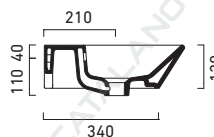

* COLONNA - PEDESTA - SÄULE - COLONNE 830