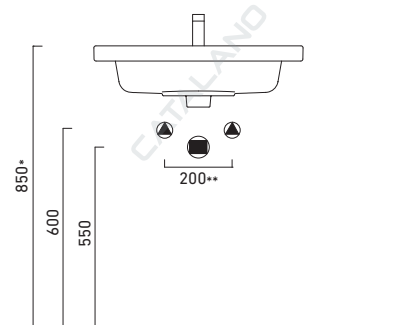

NEW LIGHT 62

CATALANO
THE ESSENCE OF CERAMICS

cod. 162LI00

Installazione sospesa, semincasso o su colonna.
Suitable for wall-hung, semi inset.
Installation hängend oder halbeingebaut.

EN 14688 – CL20

5P62LI00
Portasciugamani in ottone cromato.
Chrome-brass towel rail.
Handtuchstange aus verchromtem Messing.

4COP000
Colonna in ceramica.
Ceramic pedestal.
Keramikstandsäule.

4SCP000
Semicolonna
Half-pedestal
Halbsäule

* COLONNA - PEDESTAL - SÄULE - COLONNE 820

** SEMICOLONNA - HALF-PEDESTAL - HALBSÄULE - DEMI-COLONNE 100