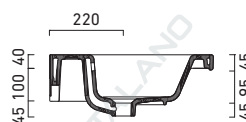

* COLONNA - PEDESTAL - SÄULE - COLONNE 820

** SEMICOLONNA - HALF-PEDESTAL - HALBSÄULE - DEMI-COLONNE 100