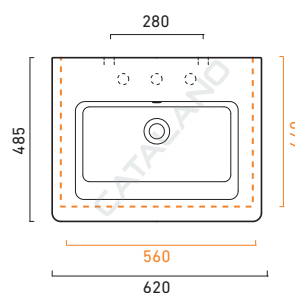

* COLONNA - PEDESTAL - SÄULE - COLONNE 820

** SEMICOLONNA - HALF-PEDESTAL - HALBSÄULE - DEMI-COLONNE 100