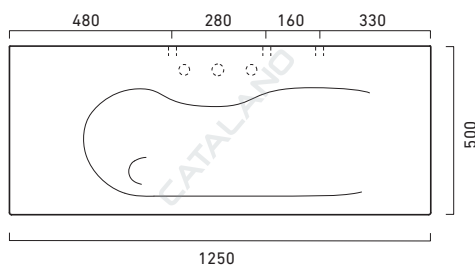

IMPRONTA 125

CATALANO
THE ESSENCE OF CERAMICS

cod. 1125IM00

Lavabo predisposto per rubinetteria monoforo, triforo o da parete. Installazione sospesa o su mobile.

Washbasin with 0, 1 or 3 tapholes. Suitable for wall-hung, and sit on installation. Waschbecken Hängend oder Aufliegend installierbar. 1Hahnloch, 3 Hahnlöcher vorgestochen für Wandarmaturen.

EN 14688 – CL00

5P125IM00

Portasciugamani in ottone cromato.

Chrome brass towel rail.

Handtuchhalter aus messing verchromt.