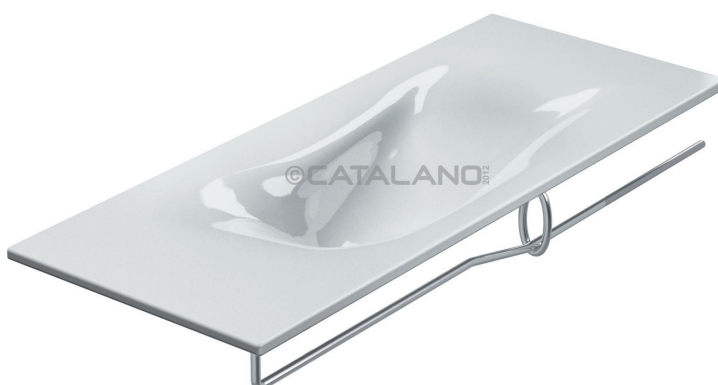

IMPRONTA 125

CATALANO
THE ESSENCE OF CERAMICS

cod. 1125IM00

Lavabo predisposto per rubinetteria monoforo, triforo o da parete. Installazione sospesa o su mobile.

Washbasin with 0, 1 or 3 tapholes. Suitable for wall-hung, and sit on installation. Waschbecken Hängend oder Aufliegend installierbar. 1Hahnloch, 3 Hahnlöcher vorgestochen für Wandarmaturen.

EN 14688 – CL00

5P125IM00

Portasciugamani in ottone cromato.

Chrome brass towel rail.

Handtuchhalter aus messing verchromt.