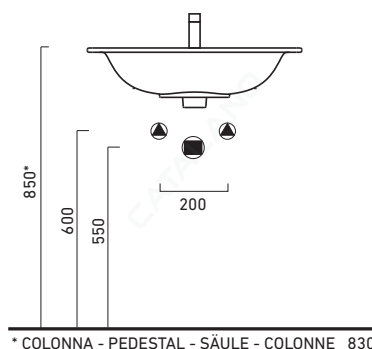

GREEN ONE 65

CATALANO
THE ESSENCE OF CERAMICS

cod. 165GRON00

Installazione sospesa o su colonna.
Suitable for wall-hung or pedestal mounted
installation.
Installation hängend oder auf Säule.

EN 14688 - CL20

4COP000
Colonna in ceramica.
Ceramic pedestal.
Keramikstandsäule.

* COLONNA - PEDESTAL - SÄULE - COLONNE 830