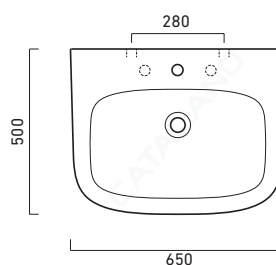

* COLONNA - PEDESTAL - SÄULE - COLONNE 830