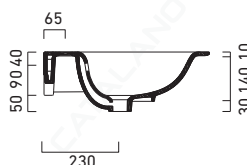

GREEN ONE 65

CATALANO
THE ESSENCE OF CERAMICS

cod. 165GRON00

Installazione sospesa o su colonna.
Suitable for wall-hung or pedestal mounted
installation.
Installation hängend oder auf Säule.

EN 14688 - CL20

4COP000
Colonna in ceramica.
Ceramic pedestal.
Keramikstandsäule.

* COLONNA - PEDESTAL - SÄULE - COLONNE 830