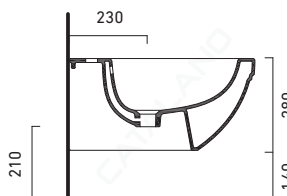

CANOVA ROYAL 55

CATALANO
THE ESSENCE OF CERAMICS

cod. 1BSCRN00

Bidet sospeso monoforo.
Wall-hung single-hole bidet.
Einloch-Hängebidet.

EN 14528 – CL20

cod. 1VSCRN00

Wc sospeso 4,5 lt.
Wall-hung WC 4,5 lt flush.
Wand-wc. 4,5 Liter.

EN 997 – CL1 – 5/4 + CL2

5KFST00

Kit fissaggio dal basso.
Kit for bottom-side fixing.
Kit für die Befestigung von unten.

○ 5SSST00

Sedile in resina inalterabile.
Seat-cover made of unalterable resin.
WC-Sitz aus beständigem Harz.