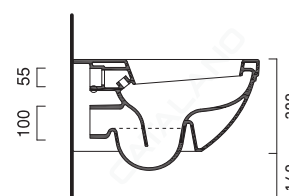

CANOVA ROYAL 55

CATALANO
THE ESSENCE OF CERAMICS

cod. 1BSCRN00

Bidet sospeso monoforo.
Wall-hung single-hole bidet.
Einloch-Hängebidet.

EN 14528 – CL20

cod. 1VSCRN00

Wc sospeso 4,5 lt.
Wall-hung WC 4,5 lt flush.
Wand-wc. 4,5 Liter.

EN 997 – CL1 – 5/4 + CL2

5KFST00

Kit fissaggio dal basso.
Kit for bottom-side fixing.
Kit für die Befestigung von unten.

○ 5SSST00

Sedile in resina inalterabile.
Seat-cover made of unalterable resin.
WC-Sitz aus beständigem Harz.