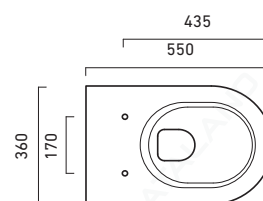

CANOVA ROYAL 55

CATALANO
THE ESSENCE OF CERAMICS

cod. 1BSCRN00

Bidet sospeso monoforo.
Wall-hung single-hole bidet.
Einloch-Hängebidet.

EN 14528 – CL20

cod. 1VSCRN00

Wc sospeso 4,5 lt.
Wall-hung WC 4,5 lt flush.
Wand-wc. 4,5 Liter.

EN 997 – CL1 – 5/4 + CL2

5KFST00

Kit fissaggio dal basso.
Kit for bottom-side fixing.
Kit für die Befestigung von unten.

○ 5SSST00

Sedile in resina inalterabile.
Seat-cover made of unalterable resin.
WC-Sitz aus beständigem Harz.