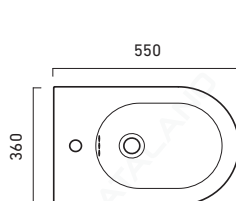

CANOVA ROYAL 55

CATALANO
THE ESSENCE OF CERAMICS

cod. 1BSCRN00

Bidet sospeso monoforo.
Wall-hung single-hole bidet.
Einloch-Hängebidet.

EN 14528 – CL20

cod. 1VSCRN00

Wc sospeso 4,5 lt.
Wall-hung WC 4,5 lt flush.
Wand-wc. 4,5 Liter.

EN 997 – CL1 – 5/4 + CL2

5KFST00

Kit fissaggio dal basso.
Kit for bottom-side fixing.
Kit für die Befestigung von unten.

○ 5SSST00

Sedile in resina inalterabile.
Seat-cover made of unalterable resin.
WC-Sitz aus beständigem Harz.