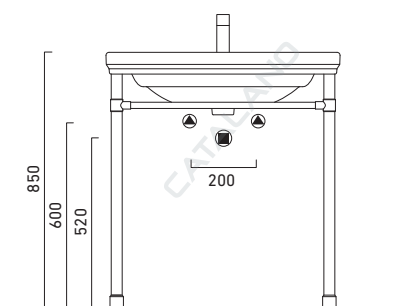

# CANOVA ROYAL 75

CATALANO  
THE ESSENCE OF CERAMICS

cod. 175CV00

Installazione sospesa, su colonna, struttura metallica o mobile.

Suitable for wall-hung, pedestal, on special metal structure, or on base cabinet installation. Installation hängend, auf Säule, Metallstruktur oder Möbel.

EN 14688 – CL20

5P75CV00

Portasciugamani in ottone cromato.

Chrome-brass towel rail.

Handtuchstange aus verchromtem Messing.

1COCV00

Colonna in ceramica.

Ceramic pedestal.

Keramikstandsäule.

5ST75CV00

Struttura a terra in ottone cromato.

Chrome-brass floor structure.

Unterbaugestell stehend aus messing verchromt.