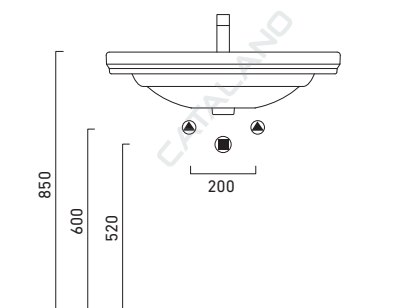

# CANOVA ROYAL 75

CATALANO  
THE ESSENCE OF CERAMICS

cod. 175CV00

Installazione sospesa, su colonna, struttura metallica o mobile.

Suitable for wall-hung, pedestal, on special metal structure, or on base cabinet installation. Installation hängend, auf Säule, Metallstruktur oder Möbel.

EN 14688 – CL20

5P75CV00

Portasciugamani in ottone cromato.

Chrome-brass towel rail.

Handtuchstange aus verchromtem Messing.

1COCV00

Colonna in ceramica.

Ceramic pedestal.

Keramikstandsäule.

5ST75CV00

Struttura a terra in ottone cromato.

Chrome-brass floor structure.

Unterbaugestell stehend aus messing verchromt.