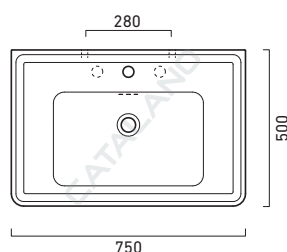

# CANOVA ROYAL 75

CATALANO  
THE ESSENCE OF CERAMICS

cod. 175CV00

Installazione sospesa, su colonna, struttura metallica o mobile.

Suitable for wall-hung, pedestal, on special metal structure, or on base cabinet installation. Installation hängend, auf Säule, Metallstruktur oder Möbel.

EN 14688 – CL20

5P75CV00

Portasciugamani in ottone cromato.

Chrome-brass towel rail.

Handtuchstange aus verchromtem Messing.

1COCV00

Colonna in ceramica.

Ceramic pedestal.

Keramikstandsäule.

5ST75CV00

Struttura a terra in ottone cromato.

Chrome-brass floor structure.

Unterbaugestell stehend aus messing verchromt.