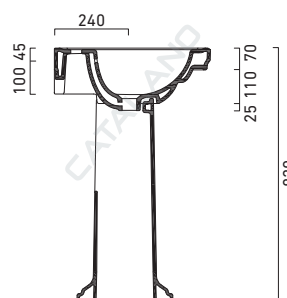

# CANOVA ROYAL 75

CATALANO  
THE ESSENCE OF CERAMICS

cod. 175CV00

Installazione sospesa, su colonna, struttura metallica o mobile.

Suitable for wall-hung, pedestal, on special metal structure, or on base cabinet installation. Installation hängend, auf Säule, Metallstruktur oder Möbel.

EN 14688 – CL20

5P75CV00

Portasciugamani in ottone cromato.

Chrome-brass towel rail.

Handtuchstange aus verchromtem Messing.

1COCV00

Colonna in ceramica.

Ceramic pedestal.

Keramikstandsäule.

5ST75CV00

Struttura a terra in ottone cromato.

Chrome-brass floor structure.

Unterbaugestell stehend aus messing verchromt.