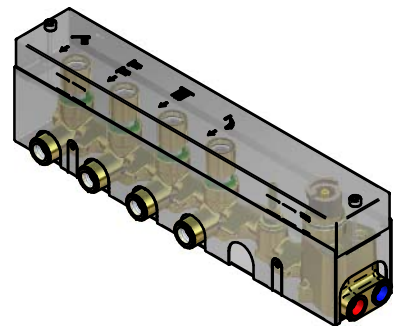

G 1/2 HOT

G 1/2 COLD

G 1/2

G 1/2

G 1/2

G 1/2

MIN 82

MAX 98

400

70

CODE ART. RWIT1BF4ZZ30_I01

RUBINETTERIE
treemme