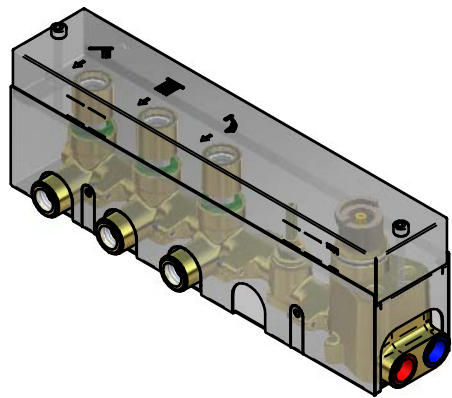

G 1/2 HOT

G 1/2 COLD

G 1/2

G 1/2

G 1/2

MIN 82

MAX 98

340

70

CODE ART. RWIT1B94ZZ30_I01

RUBINETTERIE
treemme