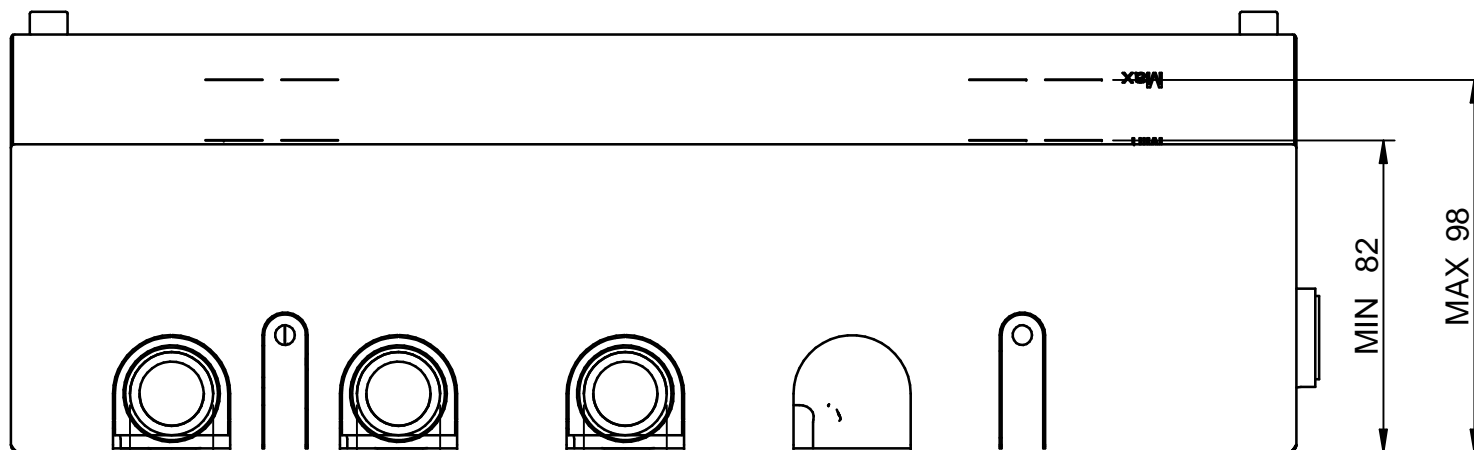

G 1/2 HOT

G 1/2 COLD

MIN 82

MAX 98

G 1/2

G 1/2

G 1/2

340

70

CODE ART. RWIT1B90ZZ30_I01

RUBINETTERIE
treemme