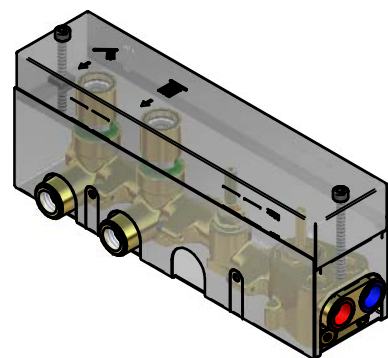

G 1/2 HOT

G 1/2 COLD

MIN 82

MAX 98

G 1/2

G 1/2

280

70

CODE ART. RWIT1B89ZZ30_I01

RUBINETTERIE
treemme