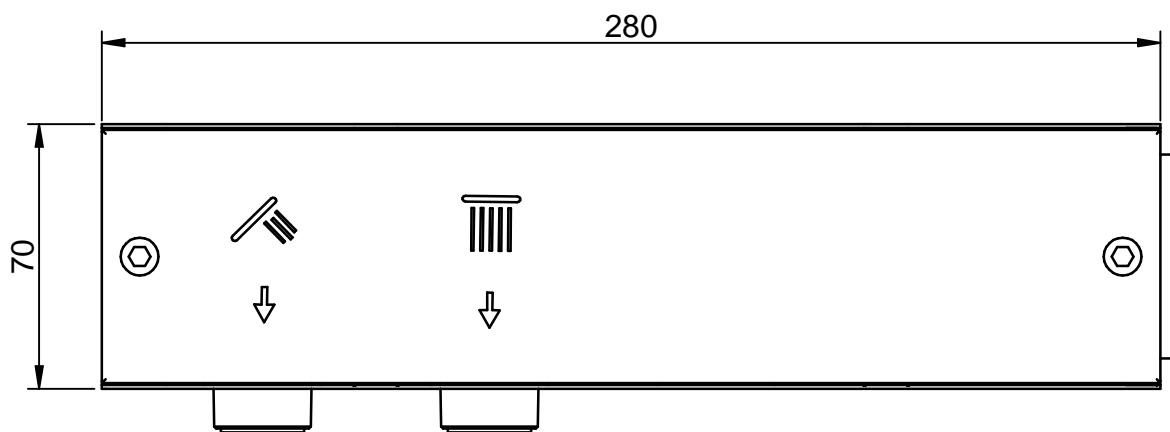

G 1/2 HOT

G 1/2 COLD

MIN 82

MAX 98

G 1/2

G 1/2

280

70

CODE ART. RWIT1B89ZZ30_I01

RUBINETTERIE
treemme