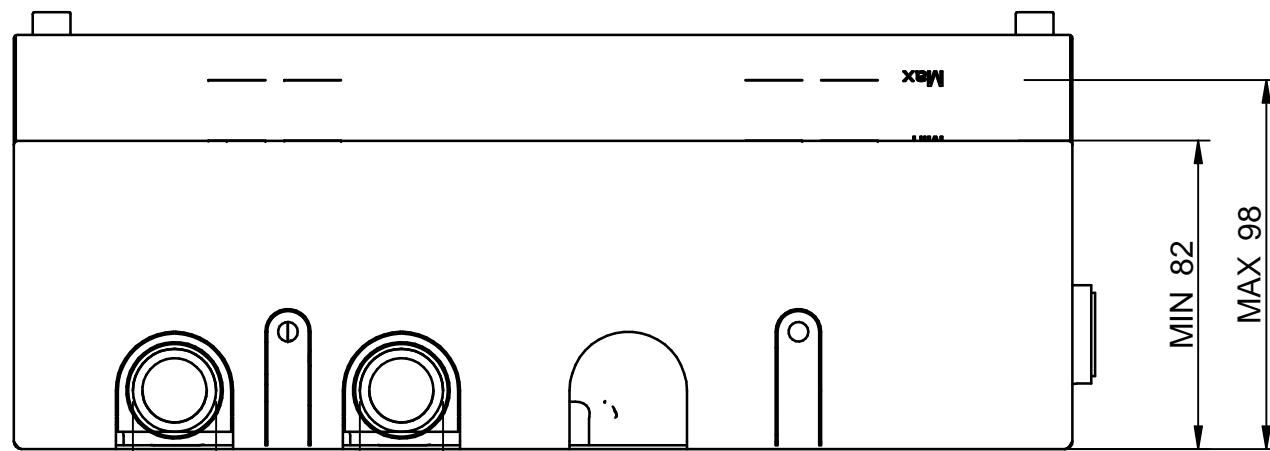

G 1/2 HOT

G 1/2 COLD

MIN 82

MAX 98

G 1/2

G 1/2

280

70

CODE ART. RWIT1B89ZZ30_I01

RUBINETTERIE
treemme