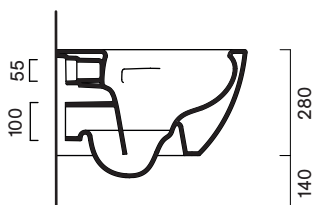

Sfera 50x35

Descrizione	cm 50x35 kg 20 lt 4,5	Wc sospeso con sistema di scarico Silentech e sistema di fissaggio a scomparsa dal basso.
--------------------	-----------------------------	---

Codici, colori e finiture	05 1150 0001	Bianco lucido	<input type="radio"/>
	05 1150 0021	Bianco satinato	<input type="radio"/>
	05 1150 0022	Nero satinato	<input checked="" type="radio"/>
	05 1150 0023	Cemento satinato	<input type="radio"/>
	05 1150 0028	Acqua satinato	<input type="radio"/>
	05 1150 0029	Sabbia satinato	<input type="radio"/>
	05 1150 0030	Lino satinato	<input type="radio"/>
	05 1150 0031	Seta satinato	<input type="radio"/>
	05 1150 0032	Tortora satinato	<input type="radio"/>

Plus e caratteristiche

Silentech

Save Water

Cataglaze+

Soft Close

Quick Release

EN 997 - CL1 - 6A

Dimensioni

É sconsigliato l'abbinamento con cassetta alta e flussometro.