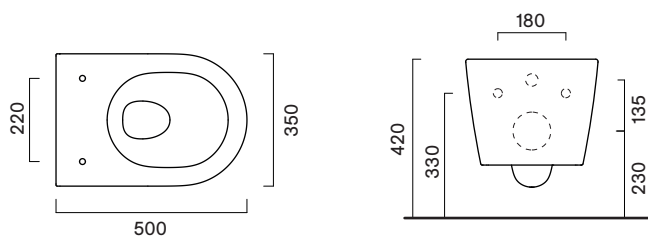

Sfera 50x35

Descrizione	cm 50x35 kg 20 lt 4,5	Wc sospeso con sistema di scarico Silentech e sistema di fissaggio a scomparsa dal basso.
--------------------	-----------------------------	---

Codici, colori e finiture	05 1150 0001	Bianco lucido	<input type="radio"/>
	05 1150 0021	Bianco satinato	<input type="radio"/>
	05 1150 0022	Nero satinato	<input checked="" type="radio"/>
	05 1150 0023	Cemento satinato	<input type="radio"/>
	05 1150 0028	Acqua satinato	<input type="radio"/>
	05 1150 0029	Sabbia satinato	<input type="radio"/>
	05 1150 0030	Lino satinato	<input type="radio"/>
	05 1150 0031	Seta satinato	<input type="radio"/>
	05 1150 0032	Tortora satinato	<input type="radio"/>

Plus e caratteristiche

Silentech

Save Water

Cataglaze+

Soft Close

Quick Release

EN 997 - CL1 - 6A

Dimensioni