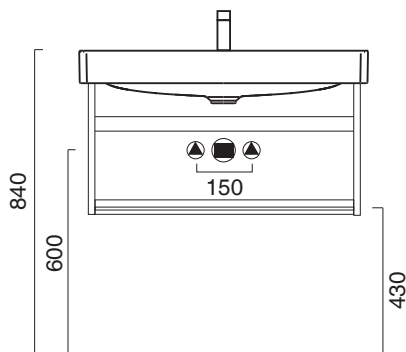

cod. 5PGR8000

Portasciugamani in alluminio cromato.

Chrome-aluminium towel rail.

**CE** EN 14688 - CL00

Tutti i diritti sulla presente scheda appartengono a Ceramica Catalano S.p.A. in via esclusiva. È vietata la copia, la pubblicazione, la distribuzione o la riproduzione (anche parziale), se non autorizzata per iscritto. All rights in the present form belong exclusively to Ceramica Catalano S.p.A. It is strictly forbidden to copy, publish, distribute or reproduce it (including any partial reproduction), without prior written permission.

Struttura sospesa in metallo, completa di ripiano  
*Wall-mounted metal frame with shelf.*

● cod. 5ST80GRNS Nero satinato | Satin black

Per comporre la struttura a pavimento aggiungere il seguente codice:  
*To compose the ground frame add the code:*