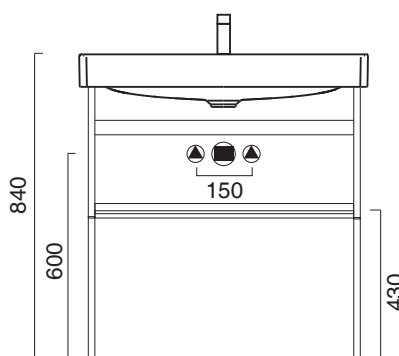

Per comporre la struttura a pavimento aggiungere il seguente codice:
To compose the ground frame add the code:

● cod. GASTGRNS Nero satinato | Satin black