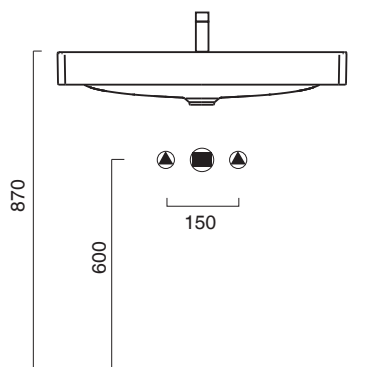

# GREEN 80x47

**CATALANO**  
THE ESSENCE OF CERAMICS

cod. 180GRN00

Installazione sospesa, semincasso o mobile. Senza troppopieno.

Wall-hung, semi-inset or sit on installation on a dedicated cabinet. Without overflow.

cod. 5PGR8000

Portasciugamani in alluminio cromato.

Chrome-aluminium towel rail.

**CE** EN 14688 - CL00

Tutti i diritti sulla presente scheda appartengono a Ceramica Catalano S.p.A. in via esclusiva. È vietata la copia, la pubblicazione, la distribuzione o la riproduzione (anche parziale), se non autorizzata per iscritto. All rights in the present form belong exclusively to Ceramica Catalano S.p.A. It is strictly forbidden to copy, publish, distribute or reproduce it (including any partial reproduction), without prior written permission.