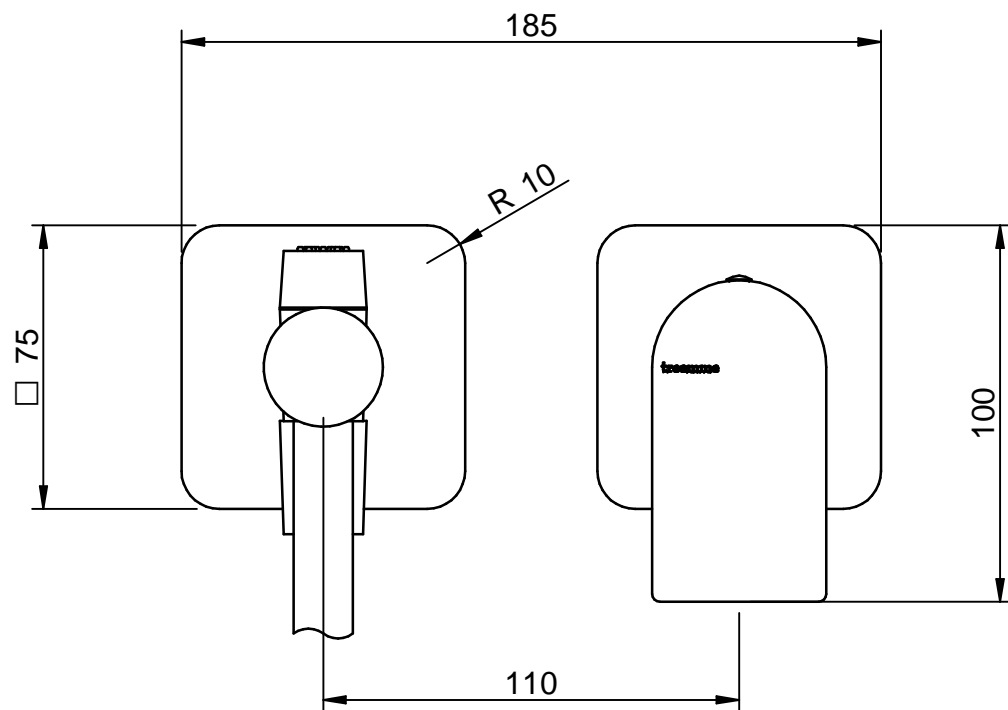

EXTERNAL PARTS

CODE ART. RWIT22D4CC02\_I01

RUBINETTERIE  
**treemme**