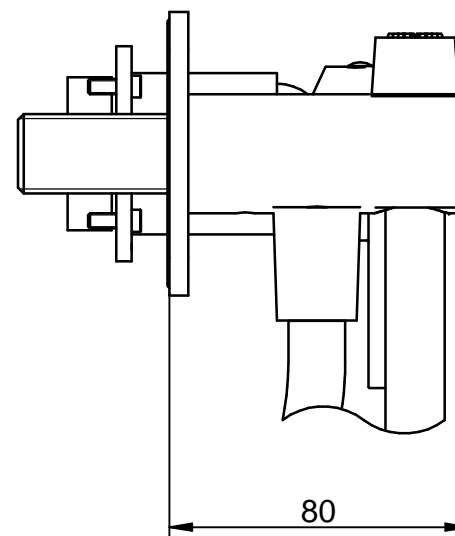

EXTERNAL PARTS

CODE ART. RWIT22D4CC02\_I01

RUBINETTERIE  
**treemme**