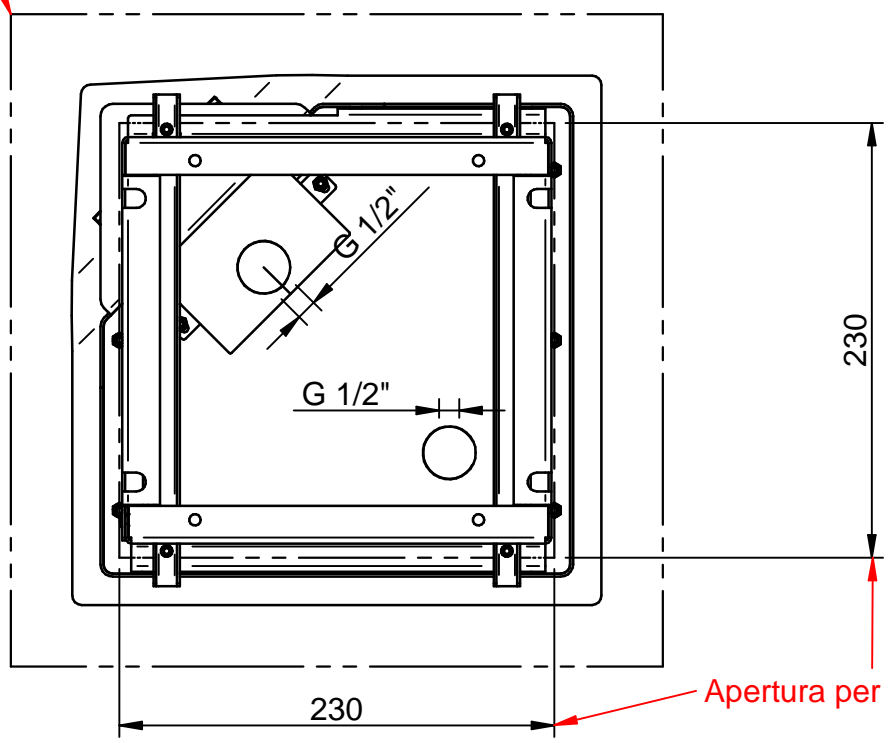

Controsoffitto

Apertura per installazione

CODE ART. RTBR406IS\_I01

RUBINETTERIE  
**treemme**