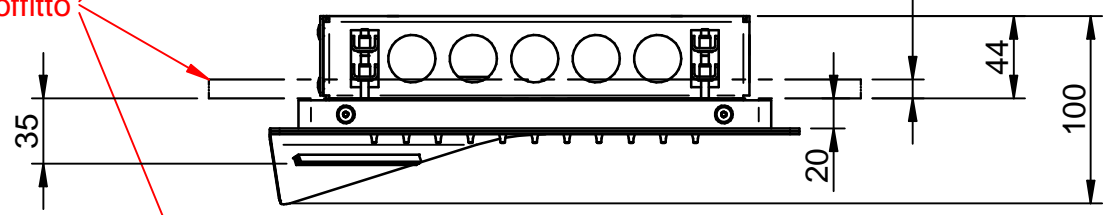

Controsoffitto

Apertura per installazione

CODE ART. RTBR406IS\_I01

RUBINETTERIE  
**treemme**