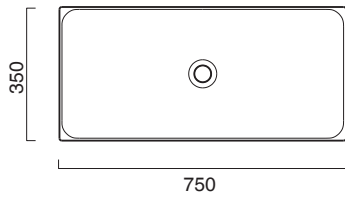

CE EN 14688 - CL00