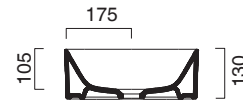

CE EN 14688 - CL00