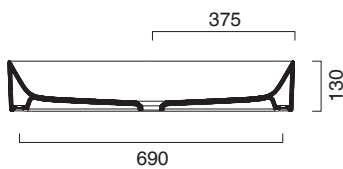

CE EN 14688 - CL00