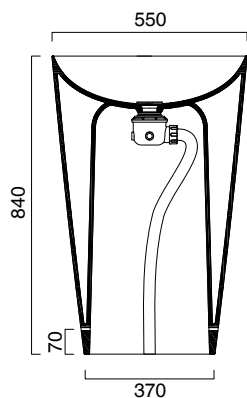

Connection kit for floor drain outlet (including chrome-brass sink waste and flexible PPL siphon). MANDATORY.

CE EN 14688 - CL00

Tutti i diritti sulla presente scheda appartengono a Ceramica Catalano S.p.A. in via esclusiva. È vietata la copia, la pubblicazione, la distribuzione o la riproduzione (anche parziale), se non autorizzata per iscritto.
All rights in the present form belong exclusively to Ceramica Catalano S.p.A. It is strictly forbidden to copy, publish, distribute or reproduce it (including any partial reproduction), without prior written permission.