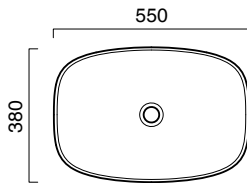

cod. 5KATGRLX00

Kit di allacciamento per scarico a pavimento (comprende piletta in ottone cromato e sifone flessibile in PPL).

OBBLIGATORIO.

Connection kit for floor drain outlet (including chrome-brass sink waste and flexible PPL siphon). MANDATORY.

CE EN 14688 - CL00