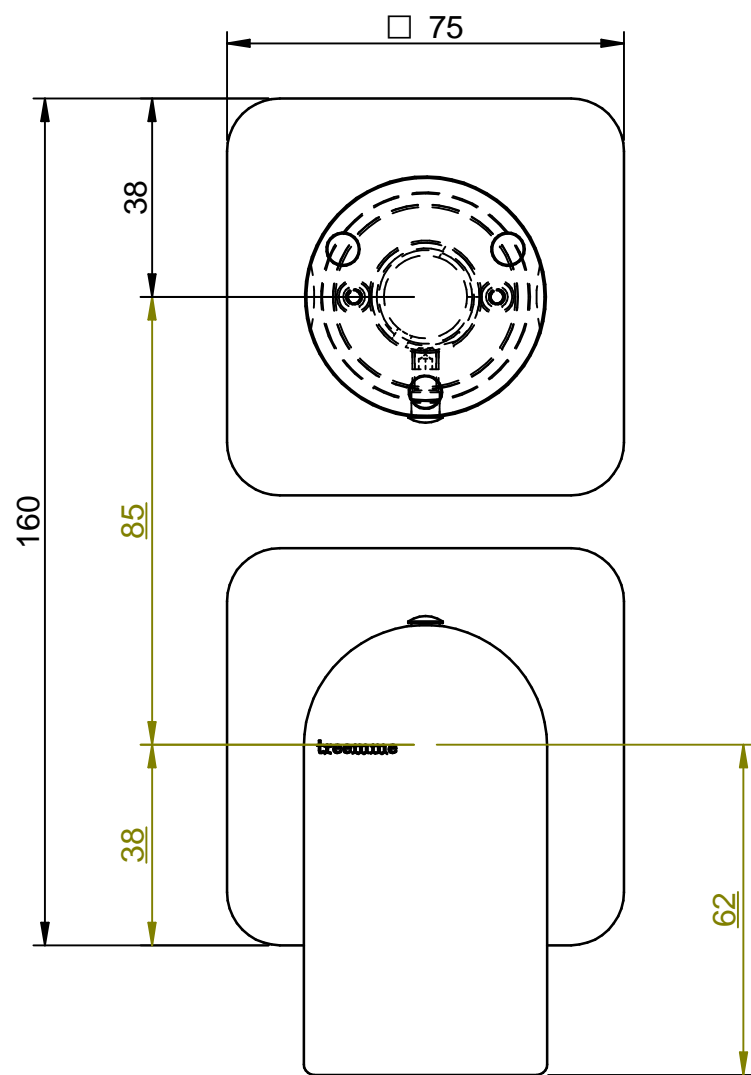

**EXTERNAL PARTS**

CODE ART. RWIT22C3CC01\_I01

RUBINETTERIE  
**treemme**