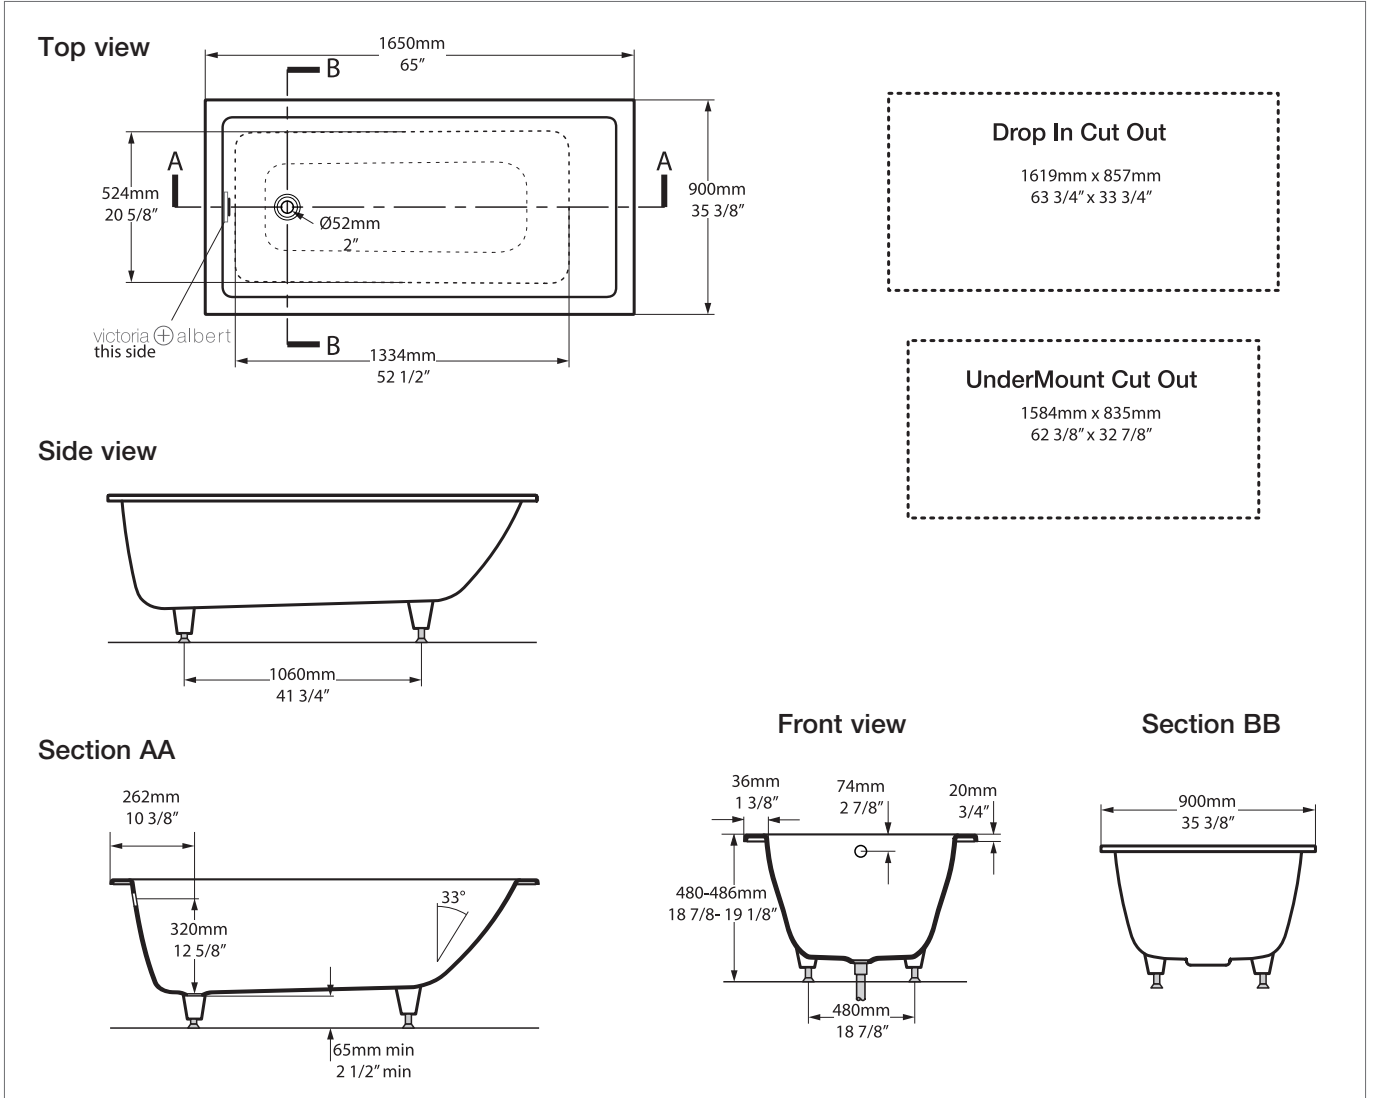

Kaldera 6 KAL6-N-SW-OF

Qc rich in Volcanic Limestone™

BV-2.1_0047(B)

Recommended wastes: K-60-xx / K-61-xx

*All measurements subject to +/-5% tolerance

25
years

Guaranteed for residential use for 25 years
 25 Jahre Garantie bei privater Nutzung
 25 ans de garantie pour un usage domestique
 Garantía de 25 años para uso domestico
 La sicurezza garantita per uso residenziale per 25 anni