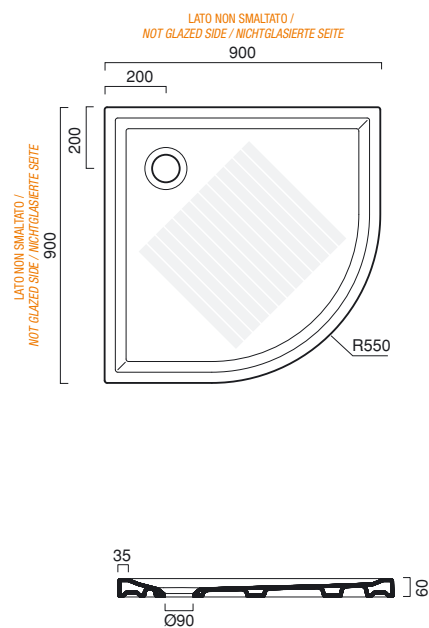

VERSO

90A

VERSO 90

piatto doccia | shower tray | duschwanne
cod. 9090AFP

Piatto Doccia angolare 90 x 90 cm, per soli 6 cm di spessore, installabile ad appoggio, con due lati non smaltati e con speciale texture antiscivolo.

Corner shower tray, 90 x 90 cm sized.

Only 6 cm thickness. For laid on installation. This shower tray has two unglazed sides and special anti-slip finish.

Duschwanne Eckig 90 x 90 cm, nur 6 cm dick. Installation aufliegend. 2 Seiten nicht glasiert, mit Anti-Rutsch Oberfläche.

photo ■ 2D dwg ■

3D dwg ■