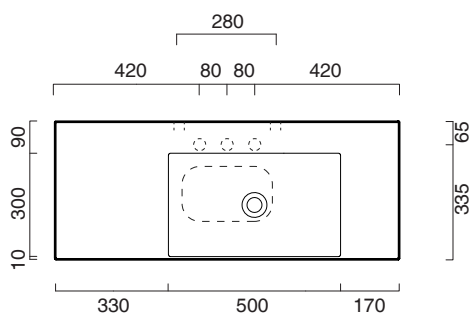

# PREMIUM 50X30 + CERAMIC TOP 100x40 R CATALANO

THE ESSENCE OF CERAMICS

Installazione ad appoggio. Senza troppieno  
Sit-on installation. Without overflow.  
Vasque à poser. Sans trop plein

- cod. 150AVP00 Bianco lucido | Glossy white
- cod. 150AVPBM Bianco satinato | Satin white

Piano in ceramica  
Ceramic top.  
Plan en céramique avec trou ouvert pour robinet.

- cod. 1PC1004000 Bianco lucido | Glossy white
- cod. 1PC10040BM Bianco satinato | Satin white

CE EN 14688 - CL00

REGISTERED DESIGN