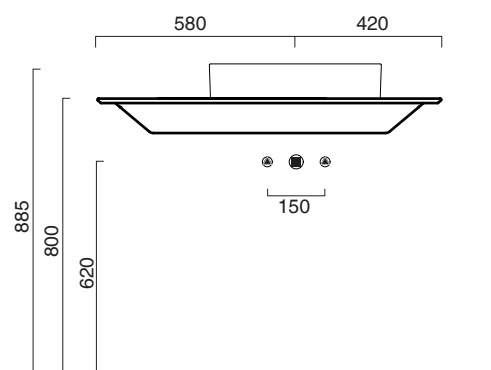

# PREMIUM 50X30 + CERAMIC TOP 100x40 R CATALANO

THE ESSENCE OF CERAMICS

Installazione ad appoggio. Senza troppieno  
Sit-on installation. Without overflow.  
Vasque à poser. Sans trop plein

- cod. 150AVP00 Bianco lucido | Glossy white
- cod. 150AVPBM Bianco satinato | Satin white

Piano in ceramica  
Ceramic top.  
Plan en céramique avec trou ouvert pour robinet.

- cod. 1PC1004000 Bianco lucido | Glossy white
- cod. 1PC10040BM Bianco satinato | Satin white

CE EN 14688 - CL00

REGISTERED DESIGN