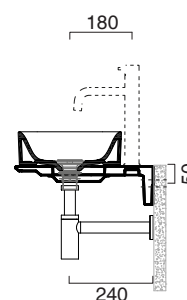

Tutti i diritti sulla presente scheda appartengono a Ceramica Catalano S.p.A. in via esclusiva. È vietata la copia, la pubblicazione, la distribuzione o la riproduzione (anche parziale), se non autorizzata per iscritto.
All rights in the present form belong exclusively to Ceramica Catalano S.p.A. It is strictly forbidden to copy, publish, distribute or reproduce it (including any partial reproduction), without prior written permission.