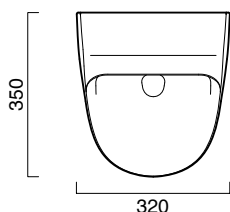

Tutti i diritti sulla presente scheda appartengono a Ceramica Catalano S.p.A. in via esclusiva. È vietata la copia, la pubblicazione, la distribuzione o la riproduzione (anche parziale), se non autorizzata per iscritto.
All rights in the present form belong exclusively to Ceramica Catalano S.p.A. It is strictly forbidden to copy, publish, distribute or reproduce it (including any partial reproduction), without prior written permission.