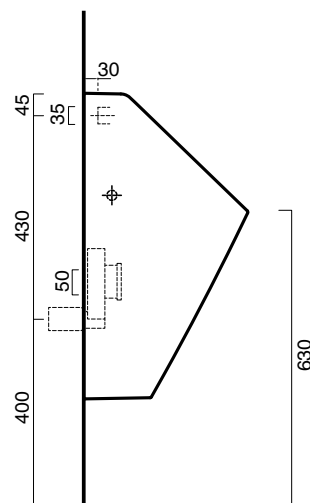

Tutti i diritti sulla presente scheda appartengono a Ceramica Catalano S.p.A. in via esclusiva. È vietata la copia, la pubblicazione, la distribuzione o la riproduzione (anche parziale), se non autorizzata per iscritto.
All rights in the present form belong exclusively to Ceramica Catalano S.p.A. It is strictly forbidden to copy, publish, distribute or reproduce it (including any partial reproduction), without prior written permission.