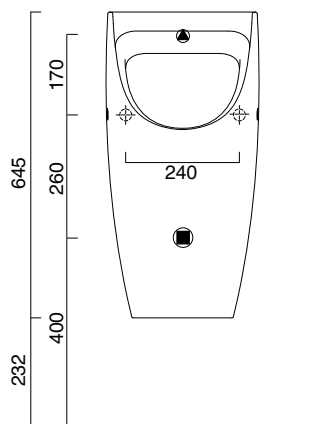

Tutti i diritti sulla presente scheda appartengono a Ceramica Catalano S.p.A. in via esclusiva. È vietata la copia, la pubblicazione, la distribuzione o la riproduzione (anche parziale), se non autorizzata per iscritto.
All rights in the present form belong exclusively to Ceramica Catalano S.p.A. It is strictly forbidden to copy, publish, distribute or reproduce it (including any partial reproduction), without prior written permission.