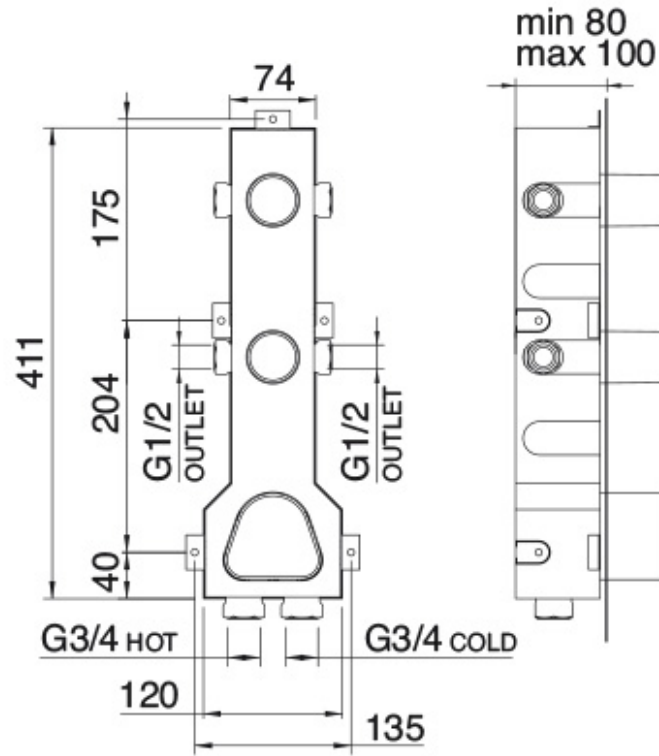

# RWIT 7274 ZZ 40

**tree**<sup>RUBINETTERIE</sup>**mme**  
*instruments for water*