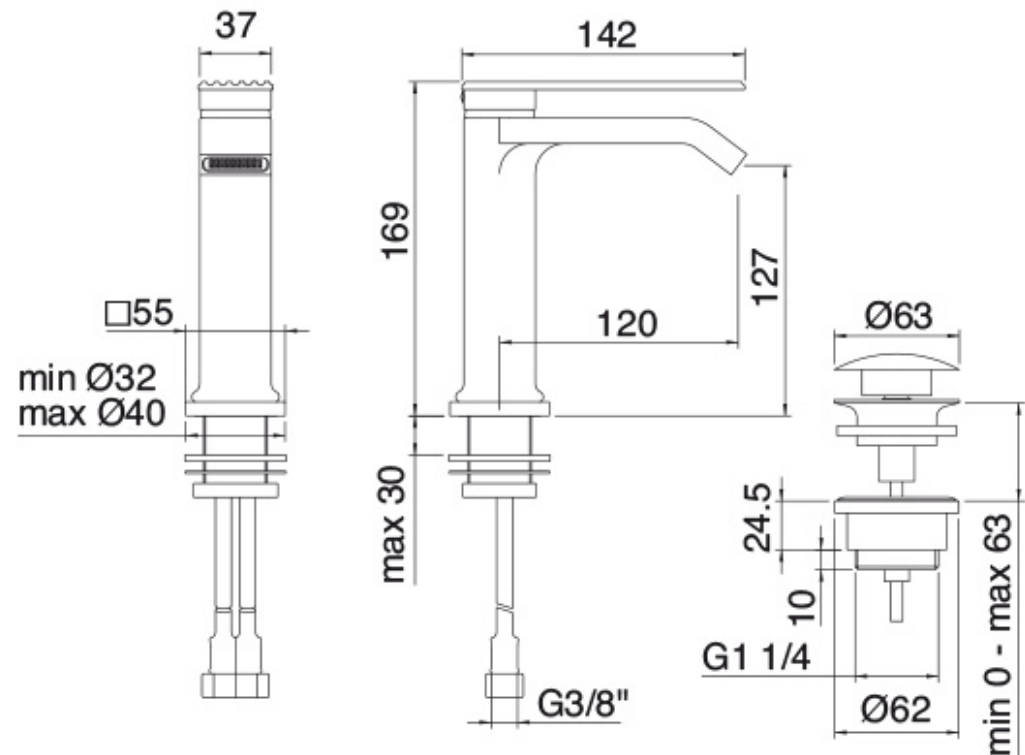

IT 2A10 CC RM ZZ

Washbasin mixer 127 +
Up/down pop-up waste

FINISHES:

CHROME CUSTOM.NN

CUSTOM.NN CUSTOM.NF

CUSTOM.HH CUSTOM.CZ

CUSTOM.UU CUSTOM.SOLD

CUSTOM.DD CUSTOM.SZ