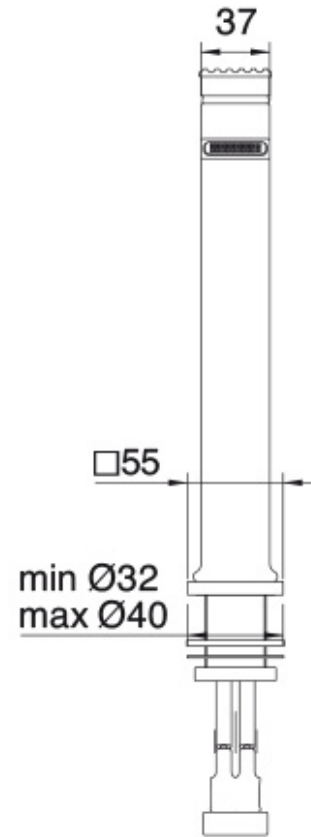

# IT 2A18 CC RM ZZ

Washbasin mixer 234

FINISHES:

CHROME CUSTOM.NN

CUSTOM.NE CUSTOM.NF

CUSTOM.HH CUSTOM.CZ

CUSTOM.US GOLD

CUSTOM.DZ CUSTOM.SZ