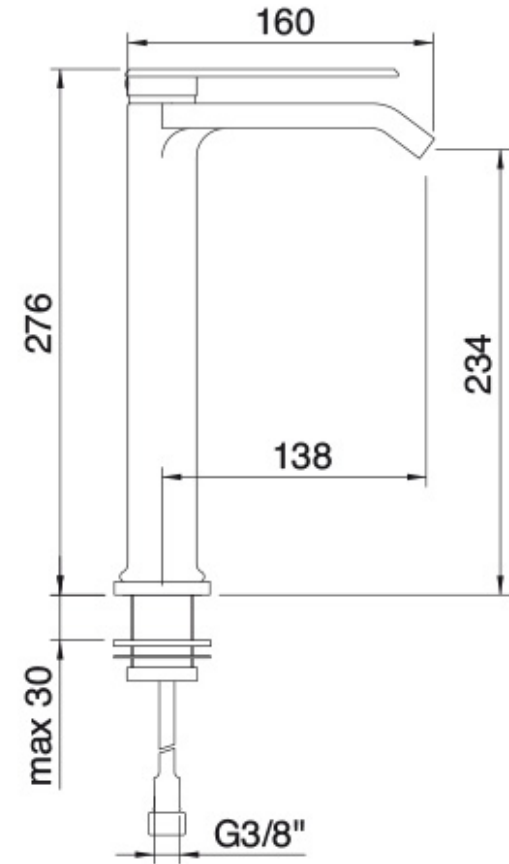

# IT 2A18 CC RM ZZ

Washbasin mixer 234

FINISHES:

CHROME CUSTOM.NN

CUSTOM.NE CUSTOM.NF

CUSTOM.HH CUSTOM.CZ

CUSTOM.US GOLD

CUSTOM.DZ CUSTOM.SZ